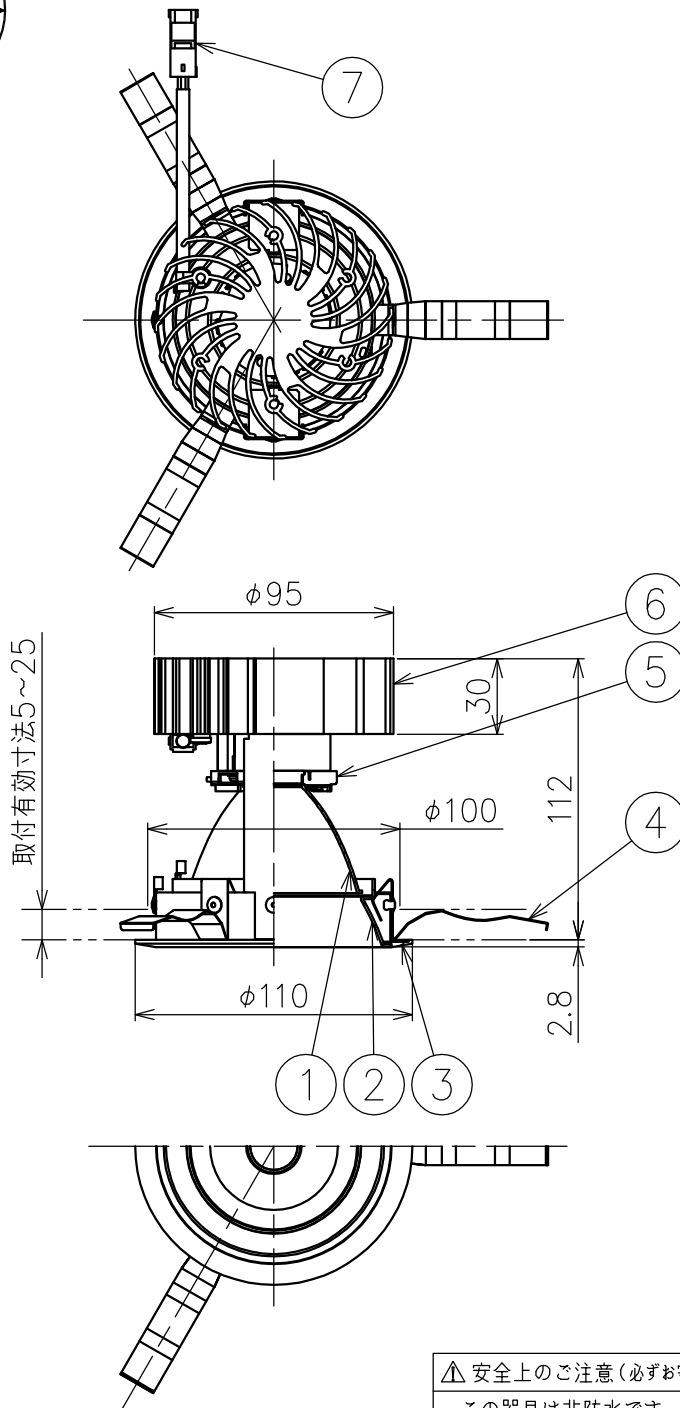

埋込穴寸法
φ100

組合せ 別売電源装置	周波数	入力電圧	入力電流	入力電力
KDZ001P2 (PWM調光)	50/60Hz	AC100V	0.21A	21W
		AC200V	0.11A	

配光角	色温度	品番	定格光束
狭角	2700K	RDA051A1	1103lm
	3000K	RDA051B1	
	3500K	RDA051C1	
	4000K	RDA051D1	
	Vibrant	RDA051V1	
中角	2700K	RDA051A2	1172lm
	3000K	RDA051B2	
	3500K	RDA051C2	
	4000K	RDA051D2	
	Vibrant	RDA051V2	
広角	2700K	RDA051A3	1232lm
	3000K	RDA051B3	
	3500K	RDA051C3	
	4000K	RDA051D3	
	Vibrant	RDA051V3	

部番	部品名	仕様	数量	備考	適合ランプ	特記事項									
9					適合ランプ	特記事項									
8					付・別売 LED15.6W×1										
7	電源コネクタ	---	1	樹脂	品名						品番 上記				
6	ヒートシンク	黒色アルマイト仕上	1	アルミ	ダウンライト										
5	LED	Ra95 1300lm	1												
4	固定バネ		3	ステンレス	投影法 第三角法	設計	製図	検印	担当	図面作成日					
3	トリムリング	白色	1	樹脂							---	---	---	---	2015/10/21
2	2次反射鏡	鏡面仕上	1	アルミ											
1	1次反射鏡	鏡面仕上	1	アルミ											
部番	部品名	仕様	数量	備考	縮尺	重量									
					1:3	0.5 kg									