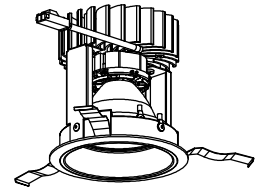

埋込穴寸法
φ100

組合せ 別売電源装置	周波数	入力電圧	入力電流	入力電力
KDZ001P2 (PWM調光)	50/60Hz	AC100V	0.21A	21W
		AC200V	0.11A	

配光角	色温度	品番	定格光束
狭角	2700K	RDA051A1	1103lm
	3000K	RDA051B1	
	3500K	RDA051C1	
	4000K	RDA051D1	
	Vibrant	RDA051V1	
中角	2700K	RDA051A2	1172lm
	3000K	RDA051B2	
	3500K	RDA051C2	
	4000K	RDA051D2	
	Vibrant	RDA051V2	
広角	2700K	RDA051A3	1232lm
	3000K	RDA051B3	
	3500K	RDA051C3	
	4000K	RDA051D3	
	Vibrant	RDA051V3	

部番	部品名	仕様	数量	備考	適合ランプ	特記事項									
9					適合ランプ	特記事項									
8					付・別売 LED15.6W×1										
7	電源コネクタ	---	1	樹脂	品名						品番 上記				
6	ヒートシンク	黒色アルマイト仕上	1	アルミ	ダウンライト										
5	LED	Ra95 1300lm	1												
4	固定バネ		3	ステンレス	投影法 第三角法	設計	製図	検印	担当	図面作成日					
3	トリムリング	白色	1	樹脂							---	---	---	---	2015/10/21
2	2次反射鏡	鏡面仕上	1	アルミ											
1	1次反射鏡	鏡面仕上	1	アルミ											
部番	部品名	仕様	数量	備考	縮尺	重量									
					1:3	0.5 kg									