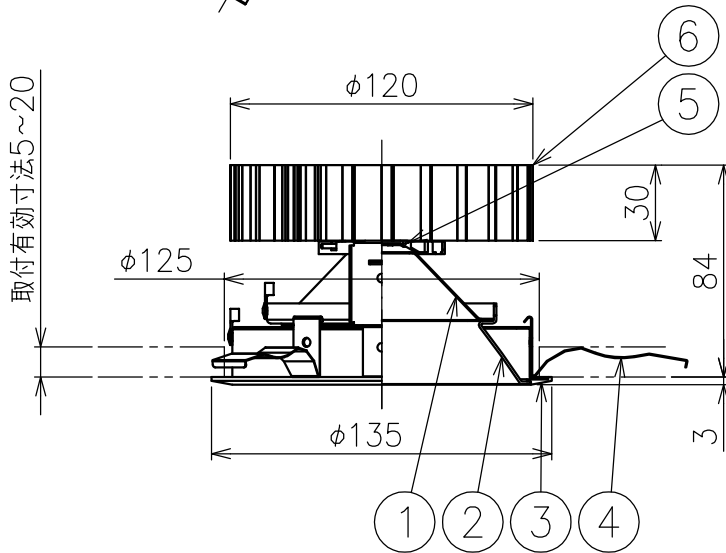

埋込穴寸法
φ125

取付有効寸法5~20

組合せ 別売電源装置	周波数	入力電圧	入力電流	入力電力
KDZ101N1 (非調光)	50/60Hz	AC100V	0.21A	18W
		AC200V	0.12A	
KDZ101P1 (調光)		AC100V	0.21A	
		AC200V	0.12A	

JIS C 8105-3に基づく測定方法による

配光角	色温度	品番	定格光束
広角	3000K	REDK-018C3AB-A	1501lm
	4000K	REDK-018C3CB-A	1653lm
	5000K	REDK-018C3DB-A	1687lm

部番	部品名	仕様	数量	備考	適合ランプ	特記事項					
9					適合ランプ	特記事項					
8					付・別売 LED18W×1						
7	電源コネクタ	---	1	樹脂	品名 ダウンライト	品番 上記					
6	ヒートシンク	黒色アルマイト仕上	1	アルミ							
5	LED	Rα80 SEI-004	1								
4	固定パネ		3	ステンレス	投影法 第三角法	設計	製図	検印	担当	図面作成日	
3	トリムリング	白色	1	樹脂							---
2	2次反射鏡	鏡面仕上	1	アルミ	縮尺 1:3	重量 0.5 kg					
1	1次反射鏡	白色塗装仕上	1	アルミ							
部番	部品名	仕様	数量	備考	縮尺	重量					