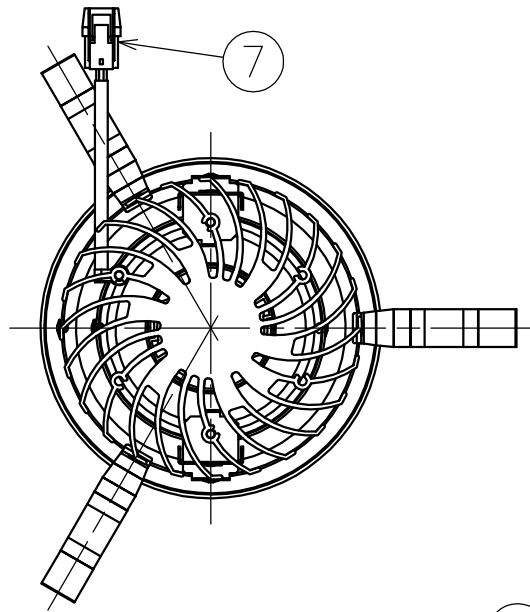

埋込穴寸法
φ125

取付有効寸法5~20

組合せ 別売電源装置	周波数	入力電圧	入力電流	入力電力
KDZ101N1 (非調光)	50/60Hz	AC100V	0.21A	18W
		AC200V	0.12A	
KDZ101P1 (調光)		AC100V	0.21A	
		AC200V	0.12A	

JIS C 8105-3に基づく測定方法による

配光角	色温度	品番	定格光束
広角	3000K	REDK-018C3AB-A	1501lm
	4000K	REDK-018C3CB-A	1653lm
	5000K	REDK-018C3DB-A	1687lm

部番	部品名	仕様	数量	備考	適合ランプ	特記事項					
9					適合ランプ	特記事項					
8					付・別売 LED18W×1						
7	電源コネクタ	---	1	樹脂	品名 ダウンライト	品番 上記					
6	ヒートシンク	黒色アルマイト仕上	1	アルミ							
5	LED	Rα80 SEI-004	1								
4	固定パネ		3	ステンレス	投影法 第三角法	設計	製図	検印	担当	図面作成日	
3	トリムリング	白色	1	樹脂							---
2	2次反射鏡	鏡面仕上	1	アルミ	縮尺 1:3	重量 0.5 kg					
1	1次反射鏡	白色塗装仕上	1	アルミ							
部番	部品名	仕様	数量	備考	縮尺	重量					