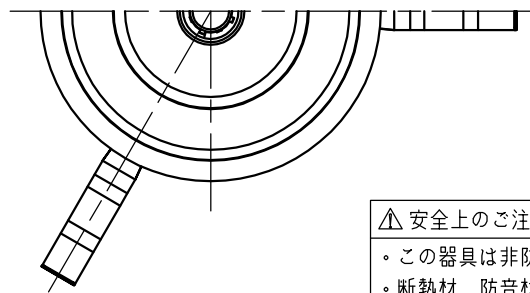

埋込穴寸法
φ125

取付有効寸法5~20

組合せ 別売電源装置	周波数	入力電圧	入力電流	入力電力
KDZ101N1 (非調光)	50/60Hz	AC100V	0.21A	18W
		AC200V	0.12A	
KDZ101P1 (調光)		AC100V	0.21A	
		AC200V	0.12A	

JIS C 8105-3に基づく測定方法による

配光角	色温度	品番	定格光束
広角	3000K	REDK-018C3AB-A	1501lm
	4000K	REDK-018C3CB-A	1653lm
	5000K	REDK-018C3DB-A	1687lm