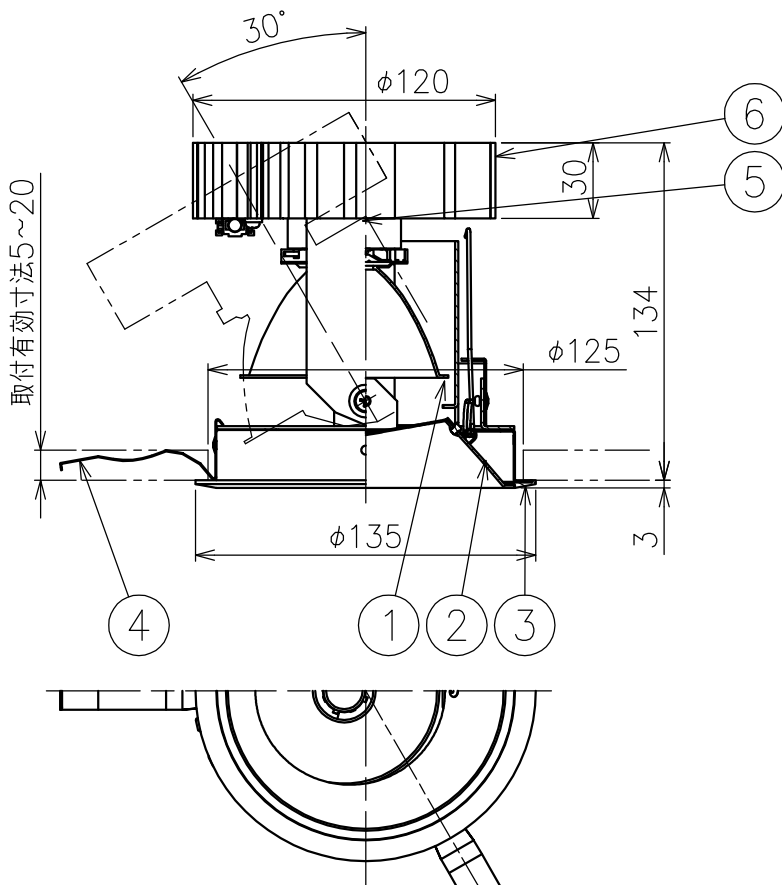

※本品の規格および外観は改良のため予告なしに変更する事がありますので、あらかじめご了承ください。

埋込穴寸法
φ125

取付有効寸法5~20

組合せ 別売電源装置	周波数	入力電圧	入力電流	入力電力
KDZ101N2 (非調光)	50/60Hz	AC100V	0.27A	27W
		AC200V	0.14A	

配光角	色温度	品番	定格光束
中角	3000K	REDK-027C2AB	2034lm
	4000K	REDK-027C2CB	2239lm
	5000K	REDK-027C2DB	2287lm
広角	3000K	REDK-027C3AB	1954lm
	4000K	REDK-027C3CB	2151lm
	5000K	REDK-027C3DB	2195lm

部番	部品名	仕様	数量	備考	適合ランプ	特記事項					
9					適合ランプ	特記事項					
8					付・別売 LED27W×1						
7	電源コネクタ	---	1	樹脂	品名 ダウンライト	品番 上記					
6	ヒートシンク	黒色アルマイト仕上	1	アルミ							
5	LED	Ra80 SEI-004	1								
4	固定バネ		3	ステンレス	投影法 第三角法	設計	製図	検印	担当	図面作成日	
3	トリムリング	白色	1	樹脂							---
2	2次反射鏡	白色塗装仕上	1	アルミ	縮尺 重量	1:3	0.7 kg				
1	1次反射鏡	梨地(中角)/鏡面(広角)仕上	1	アルミ							
部番	部品名	仕様	数量	備考	縮尺	重量					

※本品の規格および外観は改良のため予告なしに変更する事がありますので、あらかじめご了承ください。

埋込穴寸法
φ125

組合せ 別売電源装置	周波数	入力電圧	入力電流	入力電力
KDZ101N1 (非調光)	50/60Hz	AC100V	0.21A	18W
		AC200V	0.12A	

配光角	色温度	品番	定格光束
狭角	3000K	REUK-018C1AB	919lm
	4000K	REUK-018C1CB	1012lm
	5000K	REUK-018C1DB	1033lm
中角	3000K	REUK-018C2AB	939lm
	4000K	REUK-018C2CB	1034lm
	5000K	REUK-018C2DB	1056lm