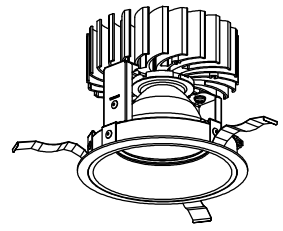

部番	部品名	仕様	数量	備考	適合ランプ	特記事項					
9					適合ランプ	特記事項					
8					付・別売 LED18W×1						
7	電源コネクタ	---	1	樹脂	品名 ダウンライト	品番 上記					
6	ヒートシンク	黒色アルマイト仕上	1	アルミ							
5	LED	Ra80 SEI-004	1								
4	固定バネ		3	ステンレス	投影法 第三角法	設計	製図	検印	担当	図面作成日	
3	トリムリング	白色	1	樹脂							---
2	2次反射鏡	白色塗装仕上	1	アルミ	縮尺 重量	1:3	0.7 kg				
1	1次反射鏡	梨地(中角)/鏡面(広角)仕上	1	アルミ							
部番	部品名	仕様	数量	備考	縮尺	重量					

※本品の規格および外観は改良のため予告なしに変更する事がありますので、あらかじめご了承ください。

埋込穴寸法
φ125

取付有効寸法5~20

組合せ 別売電源装置	周波数	入力電圧	入力電流	入力電力
KDZ101N2 (非調光)	50/60Hz	AC100V	0.27A	27W
		AC200V	0.14A	

配光角	色温度	品番	定格光束
中角	3000K	REDK-027C2AB	2034lm
	4000K	REDK-027C2CB	2239lm
	5000K	REDK-027C2DB	2287lm
広角	3000K	REDK-027C3AB	1954lm
	4000K	REDK-027C3CB	2151lm
	5000K	REDK-027C3DB	2195lm