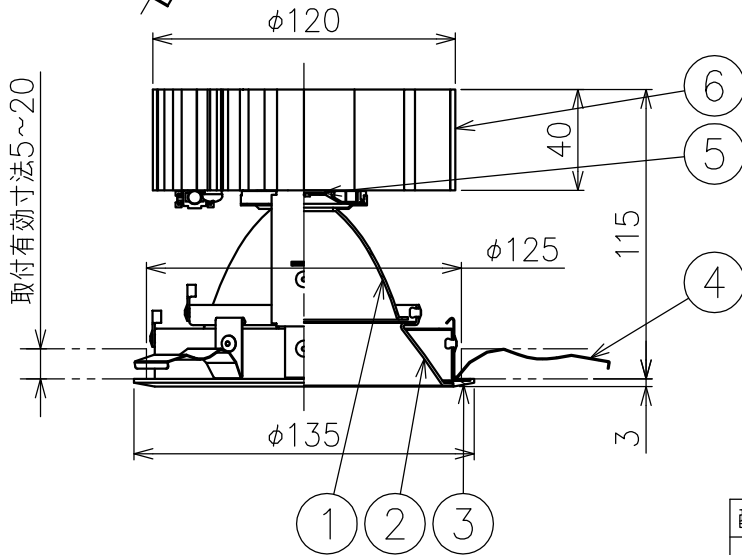

部番	部品名	仕様	数量	備考	適合ランプ	特記事項					
9					適合ランプ	特記事項					
8					付・別売 LED18W×1						
7	電源コネクタ	---	1	樹脂	品名 ダウンライト	品番 上記					
6	ヒートシンク	黒色アルマイト仕上	1	アルミ							
5	LED	Ra80 SEI-004	1								
4	固定バネ		3	ステンレス	投影法 第三角法	設計	製図	検印	担当	図面作成日	
3	トリムリング	白色	1	樹脂							---
2	2次反射鏡	白色塗装仕上	1	アルミ	縮尺 重量	1:3	0.7 kg				
1	1次反射鏡	梨地(中角)/鏡面(広角)仕上	1	アルミ							
部番	部品名	仕様	数量	備考	縮尺	重量					

※本品の規格および外観は改良のため予告なしに変更する事がありますので、あらかじめご了承ください。

埋込穴寸法
φ125

取付有効寸法5~20

組合せ 別売電源装置	周波数	入力電圧	入力電流	入力電力
KDZ101N2 (非調光)	50/60Hz	AC100V	0.27A	27W
		AC200V	0.14A	

配光角	色温度	品番	定格光束
中角	3000K	REDK-027C2AB	2034lm
	4000K	REDK-027C2CB	2239lm
	5000K	REDK-027C2DB	2287lm
広角	3000K	REDK-027C3AB	1954lm
	4000K	REDK-027C3CB	2151lm
	5000K	REDK-027C3DB	2195lm