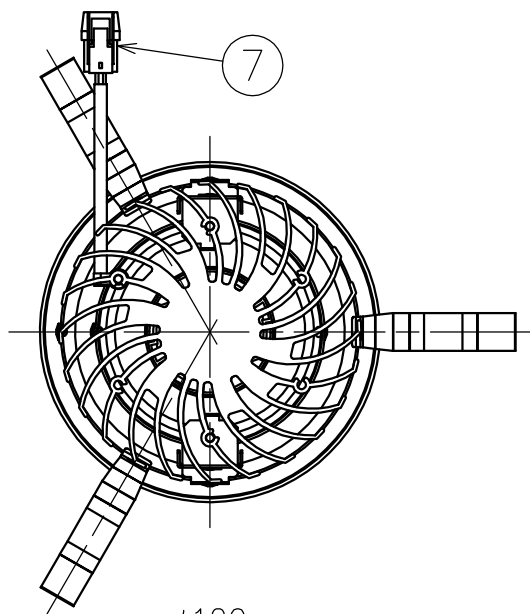

部番	部品名	仕様	数量	備考	適合ランプ	特記事項					
9					適合ランプ	特記事項					
8					付・別売 LED18W×1						
7	電源コネクタ	---	1	樹脂	品名 ダウンライト	品番 上記					
6	ヒートシンク	黒色アルマイト仕上	1	アルミ							
5	LED	Ra80 SEI-004	1								
4	固定バネ		3	ステンレス	投影法 第三角法	設計	製図	検印	担当	図面作成日	
3	トリムリング	白色	1	樹脂							---
2	2次反射鏡	白色塗装仕上	1	アルミ	縮尺 重量	1:3	0.7 kg				
1	1次反射鏡	梨地(中角)/鏡面(広角)仕上	1	アルミ							
部番	部品名	仕様	数量	備考	縮尺	重量					

※本品の規格および外観は改良のため予告なしに変更する事がありますので、あらかじめご了承ください。

埋込穴寸法
φ125

取付有効寸法5~20

組合せ 別売電源装置	周波数	入力電圧	入力電流	入力電力
KDZ101N2 (非調光)	50/60Hz	AC100V	0.27A	27W
		AC200V	0.14A	

配光角	色温度	品番	定格光束
中角	3000K	REDK-027C2AB	2034lm
	4000K	REDK-027C2CB	2239lm
	5000K	REDK-027C2DB	2287lm
広角	3000K	REDK-027C3AB	1954lm
	4000K	REDK-027C3CB	2151lm
	5000K	REDK-027C3DB	2195lm