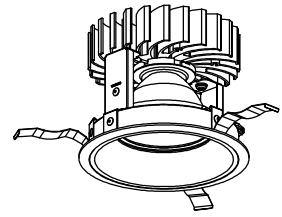

埋込穴寸法
φ125

取付有効寸法5~20

組合せ 別売電源装置	周波数	入力電圧	入力電流	入力電力
KDZ101N1 (非調光)	50/60Hz	AC100V	0.21A	18W
		AC200V	0.12A	

配光角	色温度	品番	定格光束
中角	3000K	REDK-018C2AB	1294lm
	4000K	REDK-018C2CB	1425lm
	5000K	REDK-018C2DB	1454lm
広角	3000K	REDK-018C3AB	1243lm
	4000K	REDK-018C3CB	1368lm
	5000K	REDK-018C3DB	1397lm