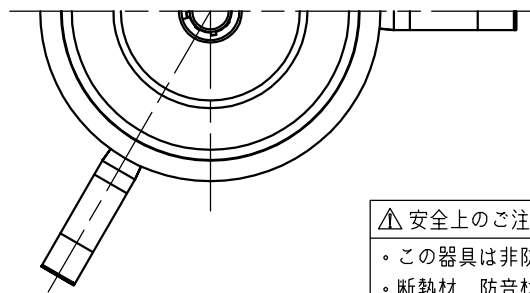

埋込穴寸法
φ125

取付有効寸法5~20

組合せ 別売電源装置	周波数	入力電圧	入力電流	入力電力
KDZ101N1 (非調光)	50/60Hz	AC100V	0.21A	18W
		AC200V	0.12A	

配光角	色温度	品番	定格光束
中角	3000K	REDK-018C2AB	1294lm
	4000K	REDK-018C2CB	1425lm
	5000K	REDK-018C2DB	1454lm
広角	3000K	REDK-018C3AB	1243lm
	4000K	REDK-018C3CB	1368lm
	5000K	REDK-018C3DB	1397lm