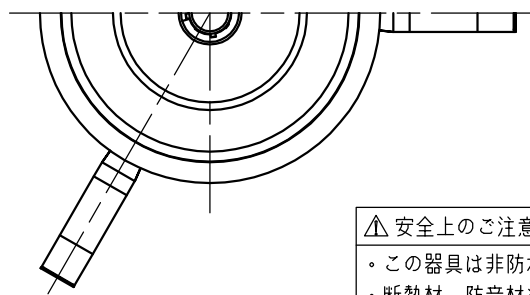

※本品の規格および外観は改良のため予告なしに変更する事がありますので、あらかじめご了承ください。

埋込穴寸法
φ125

取付有効寸法5~20

組合せ 別売電源装置	周波数	入力電圧	入力電流	入力電力
KDZ101N2 (非調光)	50/60Hz	AC100V	0.27A	27W
		AC200V	0.14A	

配光角	色温度	品番	定格光束
中角	3000K	REDK-027C2AB	2034lm
	4000K	REDK-027C2CB	2239lm
	5000K	REDK-027C2DB	2287lm
広角	3000K	REDK-027C3AB	1954lm
	4000K	REDK-027C3CB	2151lm
	5000K	REDK-027C3DB	2195lm