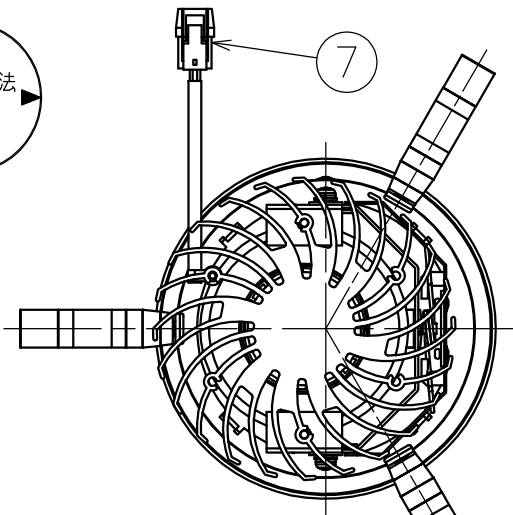

※本品の規格および外観は改良のため予告なしに変更する事がありますので、あらかじめご了承ください。

埋込穴寸法
φ125

取付有効寸法5~20

組合せ 別売電源装置	周波数	入力電圧	入力電流	入力電力
KDZ101N2 (非調光)	50/60Hz	AC100V	0.27A	27W
		AC200V	0.14A	

配光角	色温度	品番	定格光束
中角	3000K	REDK-027C2AB	2034lm
	4000K	REDK-027C2CB	2239lm
	5000K	REDK-027C2DB	2287lm
広角	3000K	REDK-027C3AB	1954lm
	4000K	REDK-027C3CB	2151lm
	5000K	REDK-027C3DB	2195lm

部番	部品名	仕様	数量	備考	適合ランプ	特記事項					
9					適合ランプ	特記事項					
8					付・別売 LED27W×1						
7	電源コネクタ	---	1	樹脂	品名 ダウンライト	品番 上記					
6	ヒートシンク	黒色アルマイト仕上	1	アルミ							
5	LED	Ra80 SEI-004	1								
4	固定バネ		3	ステンレス	投影法 第三角法	設計	製図	検印	担当	図面作成日	
3	トリムリング	白色	1	樹脂							---
2	2次反射鏡	白色塗装仕上	1	アルミ	縮尺 重量	1:3	0.7 kg				
1	1次反射鏡	梨地(中角)/鏡面(広角)仕上	1	アルミ							
部番	部品名	仕様	数量	備考	縮尺	重量					

※本品の規格および外観は改良のため予告なしに変更する事がありますので、あらかじめご了承ください。

埋込穴寸法
φ125

組合せ 別売電源装置	周波数	入力電圧	入力電流	入力電力
KDZ101N1 (非調光)	50/60Hz	AC100V	0.21A	18W
		AC200V	0.12A	

配光角	色温度	品番	定格光束
狭角	3000K	REUK-018C1AB	919lm
	4000K	REUK-018C1CB	1012lm
	5000K	REUK-018C1DB	1033lm
中角	3000K	REUK-018C2AB	939lm
	4000K	REUK-018C2CB	1034lm
	5000K	REUK-018C2DB	1056lm