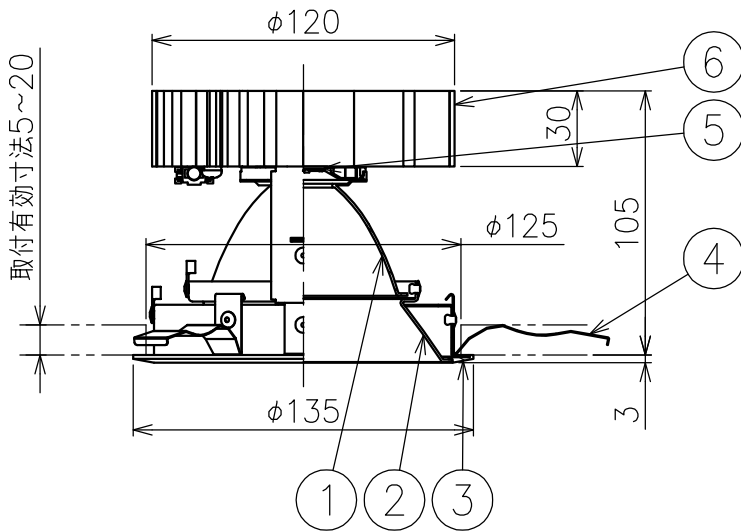

埋込穴寸法
φ125

取付有効寸法5~20

組合せ 別売電源装置	周波数	入力電圧	入力電流	入力電力
KDZ101N1 (非調光)	50/60Hz	AC100V	0.21A	18W
		AC200V	0.12A	

配光角	色温度	品番	定格光束
中角	3000K	REDK-018C2AB	1294lm
	4000K	REDK-018C2CB	1425lm
	5000K	REDK-018C2DB	1454lm
広角	3000K	REDK-018C3AB	1243lm
	4000K	REDK-018C3CB	1368lm
	5000K	REDK-018C3DB	1397lm

※本品の規格および外観は改良のため予告なしに変更する事がありますので、あらかじめご了承ください。

埋込穴寸法
φ125

取付有効寸法5~20

組合せ 別売電源装置	周波数	入力電圧	入力電流	入力電力
KDZ101N2 (非調光)	50/60Hz	AC100V	0.27A	27W
		AC200V	0.14A	

配光角	色温度	品番	定格光束
中角	3000K	REDK-027C2AB	2034lm
	4000K	REDK-027C2CB	2239lm
	5000K	REDK-027C2DB	2287lm
広角	3000K	REDK-027C3AB	1954lm
	4000K	REDK-027C3CB	2151lm
	5000K	REDK-027C3DB	2195lm