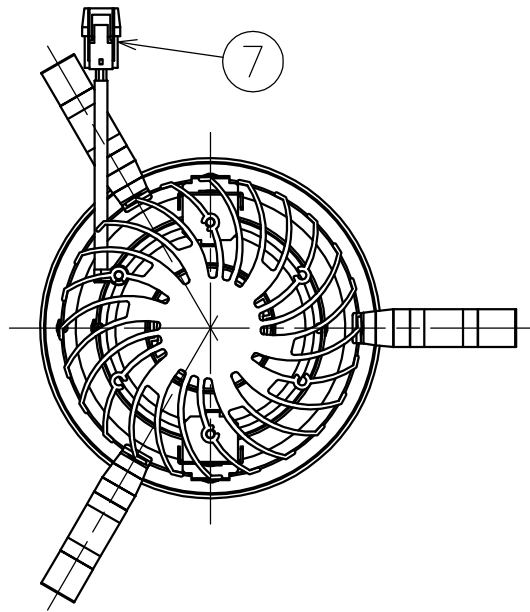

埋込穴寸法
φ125

取付有効寸法5~20

組合せ 別売電源装置	周波数	入力電圧	入力電流	入力電力
KDZ101N1 (非調光)	50/60Hz	AC100V	0.21A	18W
		AC200V	0.12A	

配光角	色温度	品番	定格光束
中角	3000K	REDK-018C2AB	1294lm
	4000K	REDK-018C2CB	1425lm
	5000K	REDK-018C2DB	1454lm
広角	3000K	REDK-018C3AB	1243lm
	4000K	REDK-018C3CB	1368lm
	5000K	REDK-018C3DB	1397lm

部番	部品名	仕様	数量	備考	適合ランプ	特記事項					
9					適合ランプ	特記事項					
8					付・別売 LED18W×1						
7	電源コネクタ	---	1	樹脂	品名 ダウンライト	品番 上記					
6	ヒートシンク	黒色アルマイト仕上	1	アルミ							
5	LED	Ra80 SEI-004	1								
4	固定バネ		3	ステンレス	投影法 第三角法	設計	製図	検印	担当	図面作成日	
3	トリムリング	白色	1	樹脂							---
2	2次反射鏡	白色塗装仕上	1	アルミ	縮尺 重量	1:3	0.7 kg				
1	1次反射鏡	梨地(中角)/鏡面(広角)仕上	1	アルミ							
部番	部品名	仕様	数量	備考	縮尺	重量					

※本品の規格および外観は改良のため予告なしに変更する事がありますので、あらかじめご了承ください。

埋込穴寸法
φ125

取付有効寸法5~20

組合せ 別売電源装置	周波数	入力電圧	入力電流	入力電力
KDZ101N2 (非調光)	50/60Hz	AC100V	0.27A	27W
		AC200V	0.14A	

配光角	色温度	品番	定格光束
中角	3000K	REDK-027C2AB	2034lm
	4000K	REDK-027C2CB	2239lm
	5000K	REDK-027C2DB	2287lm
広角	3000K	REDK-027C3AB	1954lm
	4000K	REDK-027C3CB	2151lm
	5000K	REDK-027C3DB	2195lm