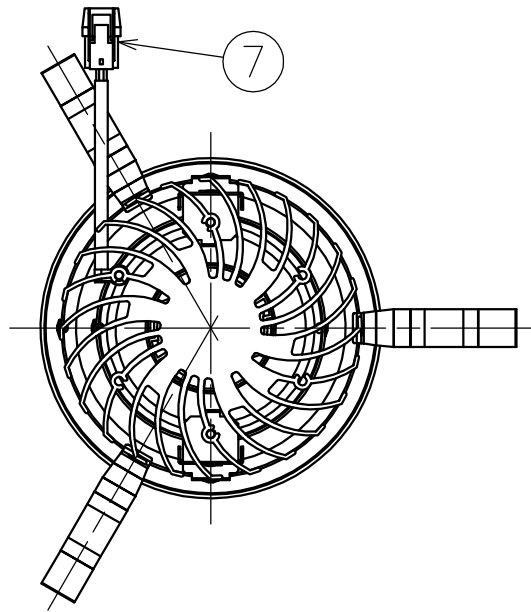

埋込穴寸法
φ125

取付有効寸法5~20

組合せ 別売電源装置	周波数	入力電圧	入力電流	入力電力
KDZ101N1 (非調光)	50/60Hz	AC100V	0.21A	18W
		AC200V	0.12A	
KDZ101P1 (調光)		AC100V	0.21A	
		AC200V	0.12A	

配光角	色温度	品番	定格光束
中角	3000K	REDK-018C2AB	1294lm
	4000K	REDK-018C2CB	1425lm
	5000K	REDK-018C2DB	1454lm
広角	3000K	REDK-018C3AB	1243lm
	4000K	REDK-018C3CB	1368lm
	5000K	REDK-018C3DB	1397lm

部番	部品名	仕様	数量	備考	適合ランプ	特記事項				
9					適合ランプ	特記事項				
8					付・別売 LED18W×1					
7	電源コネクタ	---	1	樹脂	品名 ダウンライト	品番 上記				
6	ヒートシンク	黒色アルマイト仕上	1	アルミ						
5	LED	Ra80 SEI-004	1							
4	固定パネ		3	ステンレス	投影法 第三角法	設計	製図	検印	担当	図面作成日
3	トリムリング	白色	1	樹脂						
2	2次反射鏡	白色塗装仕上	1	アルミ						
1	1次反射鏡	梨地(中角)/鏡面(広角)仕上	1	アルミ						
					縮尺	2019/05/01				
					重量	1:3				
						0.7 kg				