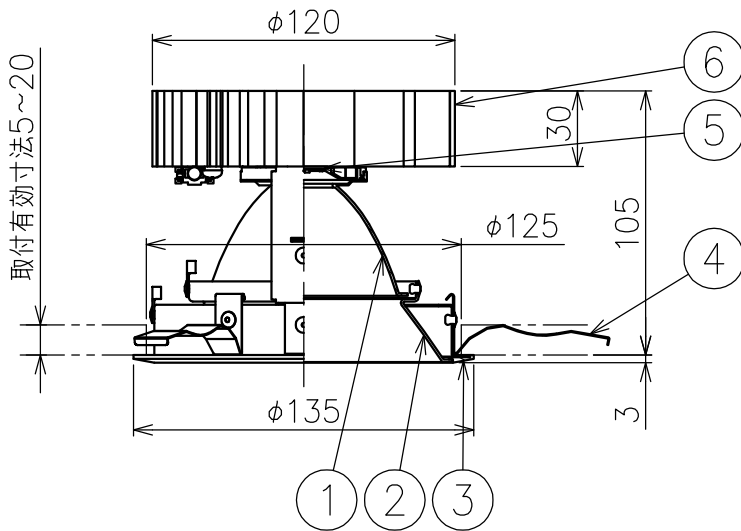

埋込穴寸法
φ125

取付有効寸法5~20

組合せ 別売電源装置	周波数	入力電圧	入力電流	入力電力
KDZ101N1 (非調光)	50/60Hz	AC100V	0.21A	18W
		AC200V	0.12A	
KDZ101P1 (調光)		AC100V	0.21A	
		AC200V	0.12A	

配光角	色温度	品番	定格光束
中角	3000K	REDK-018C2AB	1294lm
	4000K	REDK-018C2CB	1425lm
	5000K	REDK-018C2DB	1454lm
広角	3000K	REDK-018C3AB	1243lm
	4000K	REDK-018C3CB	1368lm
	5000K	REDK-018C3DB	1397lm

部番	部品名	仕様	数量	備考	適合ランプ	特記事項				
9					適合ランプ	特記事項				
8					付・別売 LED18W×1					
7	電源コネクタ	---	1	樹脂	品名 ダウンライト	品番 上記				
6	ヒートシンク	黒色アルマイト仕上	1	アルミ						
5	LED	Ra80 SEI-004	1							
4	固定パネ		3	ステンレス	投影法 第三角法	設計	製図	検印	担当	図面作成日
3	トリムリング	白色	1	樹脂						
2	2次反射鏡	白色塗装仕上	1	アルミ						
1	1次反射鏡	梨地(中角)/鏡面(広角)仕上	1	アルミ						
					縮尺	2019/05/01				
					重量	1:3				
						0.7 kg				