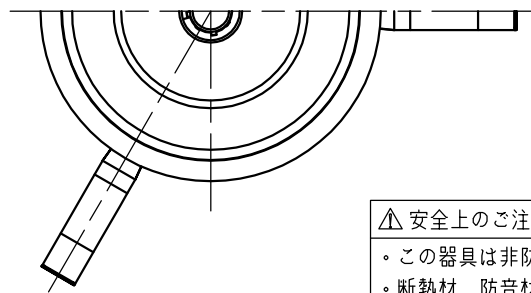

埋込穴寸法
φ125

取付有効寸法5~20

組合せ 別売電源装置	周波数	入力電圧	入力電流	入力電力
KDZ101N1 (非調光)	50/60Hz	AC100V	0.21A	18W
		AC200V	0.12A	
KDZ101P1 (調光)		AC100V	0.21A	
		AC200V	0.12A	

配光角	色温度	品番	定格光束
中角	3000K	REDK-018C2AB	1294lm
	4000K	REDK-018C2CB	1425lm
	5000K	REDK-018C2DB	1454lm
広角	3000K	REDK-018C3AB	1243lm
	4000K	REDK-018C3CB	1368lm
	5000K	REDK-018C3DB	1397lm