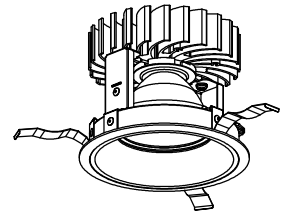

埋込穴寸法
φ125

取付有効寸法5~20

組合せ 別売電源装置	周波数	入力電圧	入力電流	入力電力
KDZ101N1 (非調光)	50/60Hz	AC100V	0.21A	18W
		AC200V	0.12A	
KDZ101P1 (調光)		AC100V	0.21A	
		AC200V	0.12A	

配光角	色温度	品番	定格光束
中角	3000K	REDK-018C2AB	1294lm
	4000K	REDK-018C2CB	1425lm
	5000K	REDK-018C2DB	1454lm
広角	3000K	REDK-018C3AB	1243lm
	4000K	REDK-018C3CB	1368lm
	5000K	REDK-018C3DB	1397lm

部番	部品名	仕様	数量	備考	適合ランプ	特記事項				
9					適合ランプ	特記事項				
8					付・別売 LED18W×1					
7	電源コネクタ	---	1	樹脂	品名 ダウンライト	品番 上記				
6	ヒートシンク	黒色アルマイト仕上	1	アルミ						
5	LED	Ra80 SEI-004	1							
4	固定パネ		3	ステンレス	投影法 第三角法	設計	製図	検印	担当	図面作成日
3	トリムリング	白色	1	樹脂						
2	2次反射鏡	白色塗装仕上	1	アルミ						
1	1次反射鏡	梨地(中角)/鏡面(広角)仕上	1	アルミ						
					縮尺	2019/05/01				
					重量	1:3				
						0.7 kg				