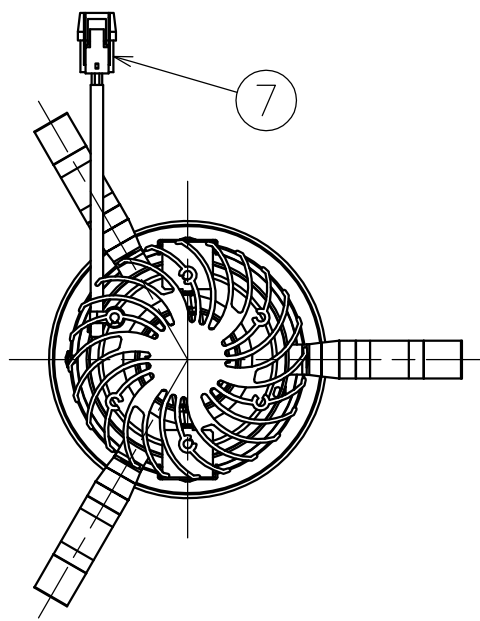

埋込穴寸法
φ100

組合せ 別売電源装置	周波数	入力電圧	入力電流	入力電力
KDZ101N1 (非調光)	50/60Hz	AC100V	0.15A	13W
		AC200V	0.09A	
KDZ101P1 (調光)		AC100V	0.15A	
		AC200V	0.09A	

配光角	色温度	品番	定格光束
中角	3000K	REDK-013B2AB	808lm
	4000K	REDK-013B2CB	890lm
	5000K	REDK-013B2DB	909lm
広角	3000K	REDK-013B3AB	760lm
	4000K	REDK-013B3CB	837lm
	5000K	REDK-013B3DB	854lm

部番	部品名	仕様	数量	備考	適合ランプ	特記事項				
9					適合ランプ	特記事項				
8					付・別売 LED13W×1					
7	電源コネクタ	---	1	樹脂	品名 ダウンライト	品番 上記				
6	ヒートシンク	黒色アルマイト仕上	1	アルミ						
5	LED	Rα80 SEI-003	1							
4	固定パネ		3	ステンレス	投影法 第三角法	設計	製図	検印	担当	図面作成日
3	トリムリング	白色	1	樹脂						
2	2次反射鏡	白色塗装仕上	1	アルミ						
1	1次反射鏡	梨地(中角)/鏡面(広角)仕上	1	アルミ						
					縮尺					
					重量	1:3				