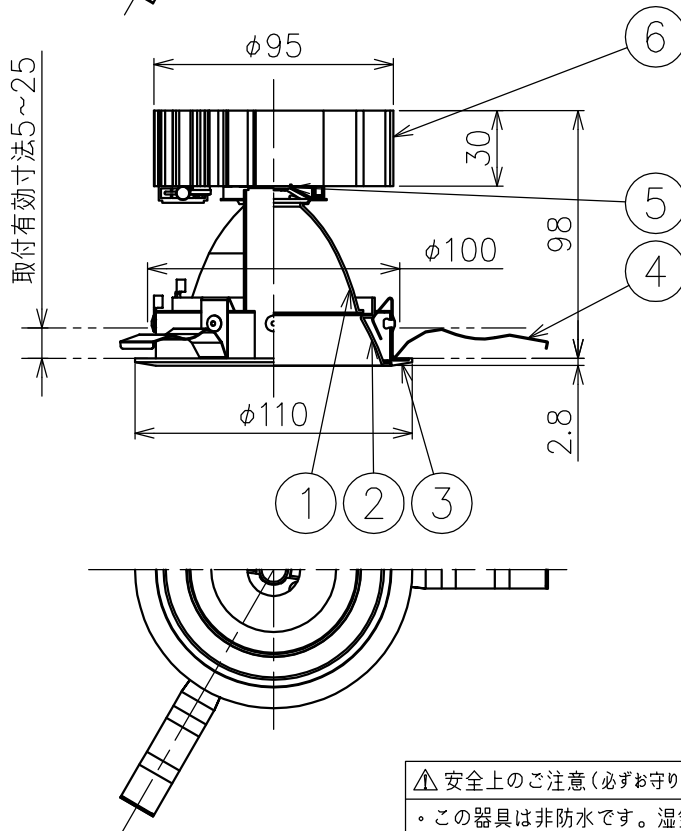

埋込穴寸法
φ100

組合せ 別売電源装置	周波数	入力電圧	入力電流	入力電力
KDZ101N1 (非調光)	50/60Hz	AC100V	0.15A	13W
		AC200V	0.09A	
KDZ101P1 (調光)		AC100V	0.15A	
		AC200V	0.09A	

配光角	色温度	品番	定格光束
中角	3000K	REDK-013B2AB	808lm
	4000K	REDK-013B2CB	890lm
	5000K	REDK-013B2DB	909lm
広角	3000K	REDK-013B3AB	760lm
	4000K	REDK-013B3CB	837lm
	5000K	REDK-013B3DB	854lm

部番	部品名	仕様	数量	備考	適合ランプ	特記事項				
9					適合ランプ	特記事項				
8					付・別売 LED13W×1					
7	電源コネクタ	---	1	樹脂	品名 ダウンライト	品番 上記				
6	ヒートシンク	黒色アルマイト仕上	1	アルミ						
5	LED	Rα80 SEI-003	1							
4	固定パネ		3	ステンレス	投影法 第三角法	設計	製図	検印	担当	図面作成日
3	トリムリング	白色	1	樹脂						
2	2次反射鏡	白色塗装仕上	1	アルミ						
1	1次反射鏡	梨地(中角)/鏡面(広角)仕上	1	アルミ						
					縮尺					
					重量	1:3				