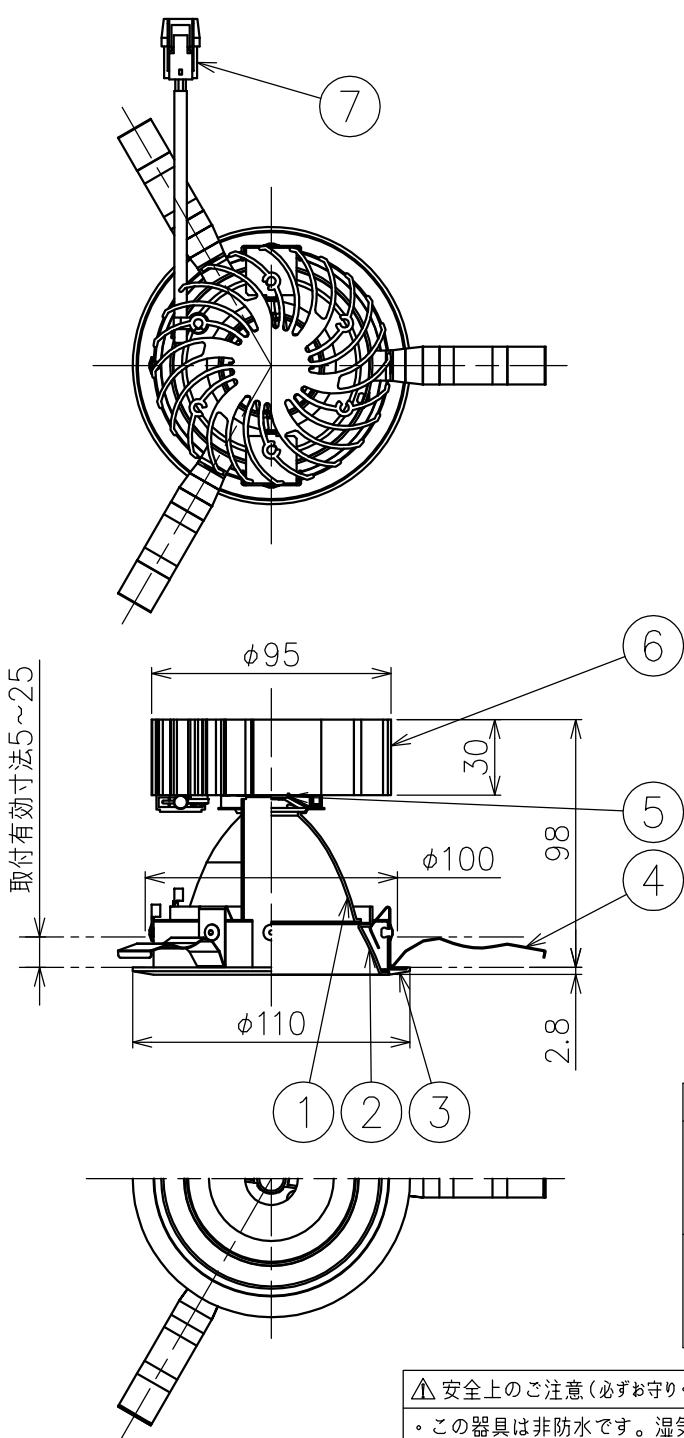

埋込穴寸法  
φ100

組合せ 別売電源装置	周波数	入力電圧	入力電流	入力電力
KDZ101N1 (非調光)	50/60Hz	AC100V	0.15A	13W
		AC200V	0.09A	

配光角	色温度	品番	定格光束
中角	3000K	REDK-013B2AB	808lm
	4000K	REDK-013B2CB	890lm
	5000K	REDK-013B2DB	909lm
広角	3000K	REDK-013B3AB	760lm
	4000K	REDK-013B3CB	837lm
	5000K	REDK-013B3DB	854lm

部番	部品名	仕様	数量	備考	適合ランプ	特記事項				
9					適合ランプ	特記事項				
8					付・別売 LED13W×1					
7	電源コネクタ	---	1	樹脂	品名 ダウンライト	品番 上記				
6	ヒートシンク	黒色アルマイト仕上	1	アルミ						
5	LED	Ra80 SEI-003	1							
4	固定バネ		3	ステンレス	投影法 第三角法	設計	製図	検印	担当	図面作成日
3	トリムリング	白色	1	樹脂						
2	2次反射鏡	白色塗装仕上	1	アルミ						
1	1次反射鏡	梨地(中角)/鏡面(広角)仕上	1	アルミ						
					縮尺	重量				
					1:3					
					重量	0.5 kg				