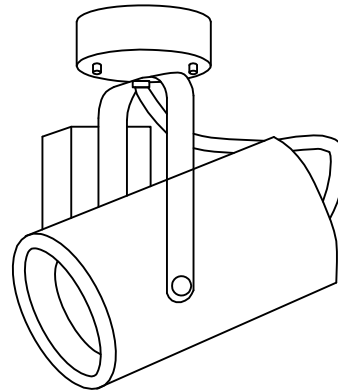

LEDスポットライト
BSSL-34054BL-40
LED17W (2900K)

Re: ray

幅:161 長さ:190 高さ:230(mm)