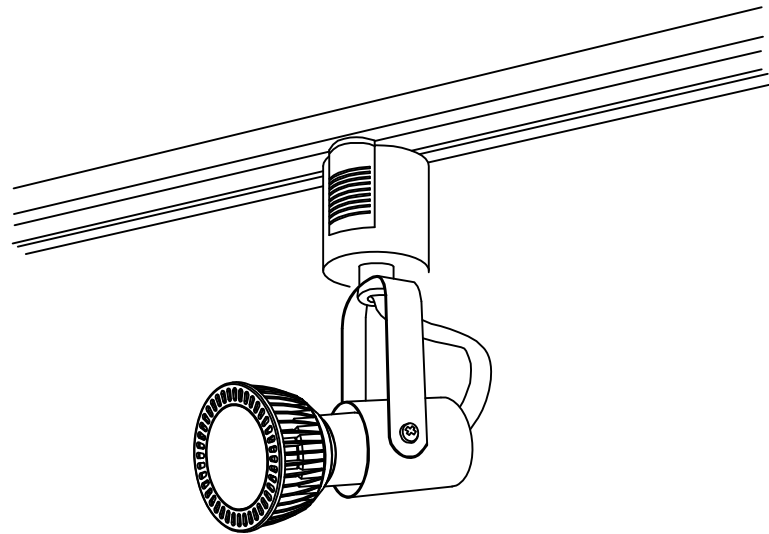

LEDスポットライト

BSSL-34046W

LED5.5W (3000K)

Re: ray

幅:50 長さ:93 高さ:137(mm)