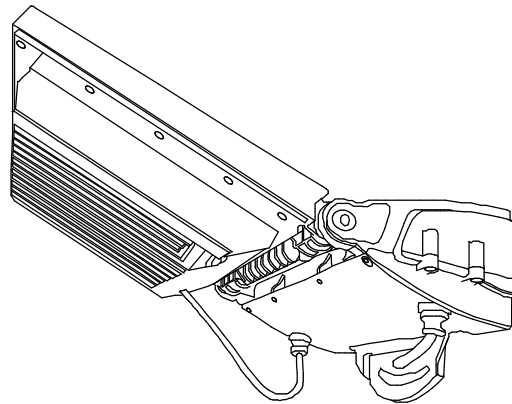

LED外部スポットライト

BGSL-20072 (1/2照度角 58° )

LED118W (5000K)

Re:ray

幅:282 長さ:428 高さ:205 (mm)