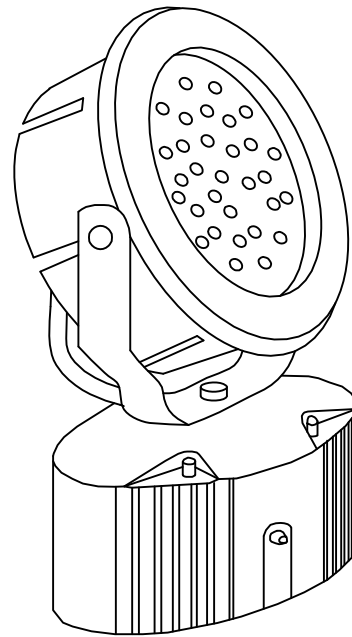

LEDアウトドアスポットライト
BGSL-20053GW-40
LED76W (4500K)

Re: ray

幅:160 長さ:276 高さ:431(mm)