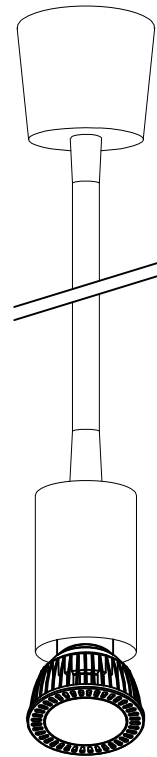

LEDペンダントライト BCLL-10090W

Re: ray

幅:65 長さ:1500(mm)