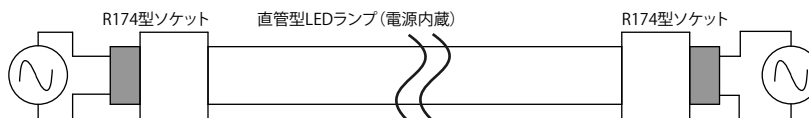

部番	部品名	個数	材質	備考
①	拡散カバー	1	PC	
②	アルミカバー	1	アルミニウム	
③	R17d 口金	2	PBT	

**⚠ 電源は必ずお切り下さい ⚠**

施工工事、取付け及び取外し時は必ず電源を切って下さい。  
故障及び破損・感電の原因となります。

ランプ仕様		
全光束	(lm)	5000
色温度	(k)	5000
平均演色評価数 (Ra)		83
質量	(g)	780
定格電圧	(V)	AC90-230
周波数	(Hz)	50/60
入力電流	(A)	0.43/0.22
消費電力	(W)	38

※従来の蛍光灯用灯具の工事後の配線図

直管型LEDランプ(電源内蔵)

- ・寸法は周囲温度25℃環境下の寸法とする。
- ・口金の寸法は「JIS C7709-1」に準ずる。

型式	REL-11381N	品名	110形直管LEDランプ
単位: mm	第三角法	NKワークス株式会社	