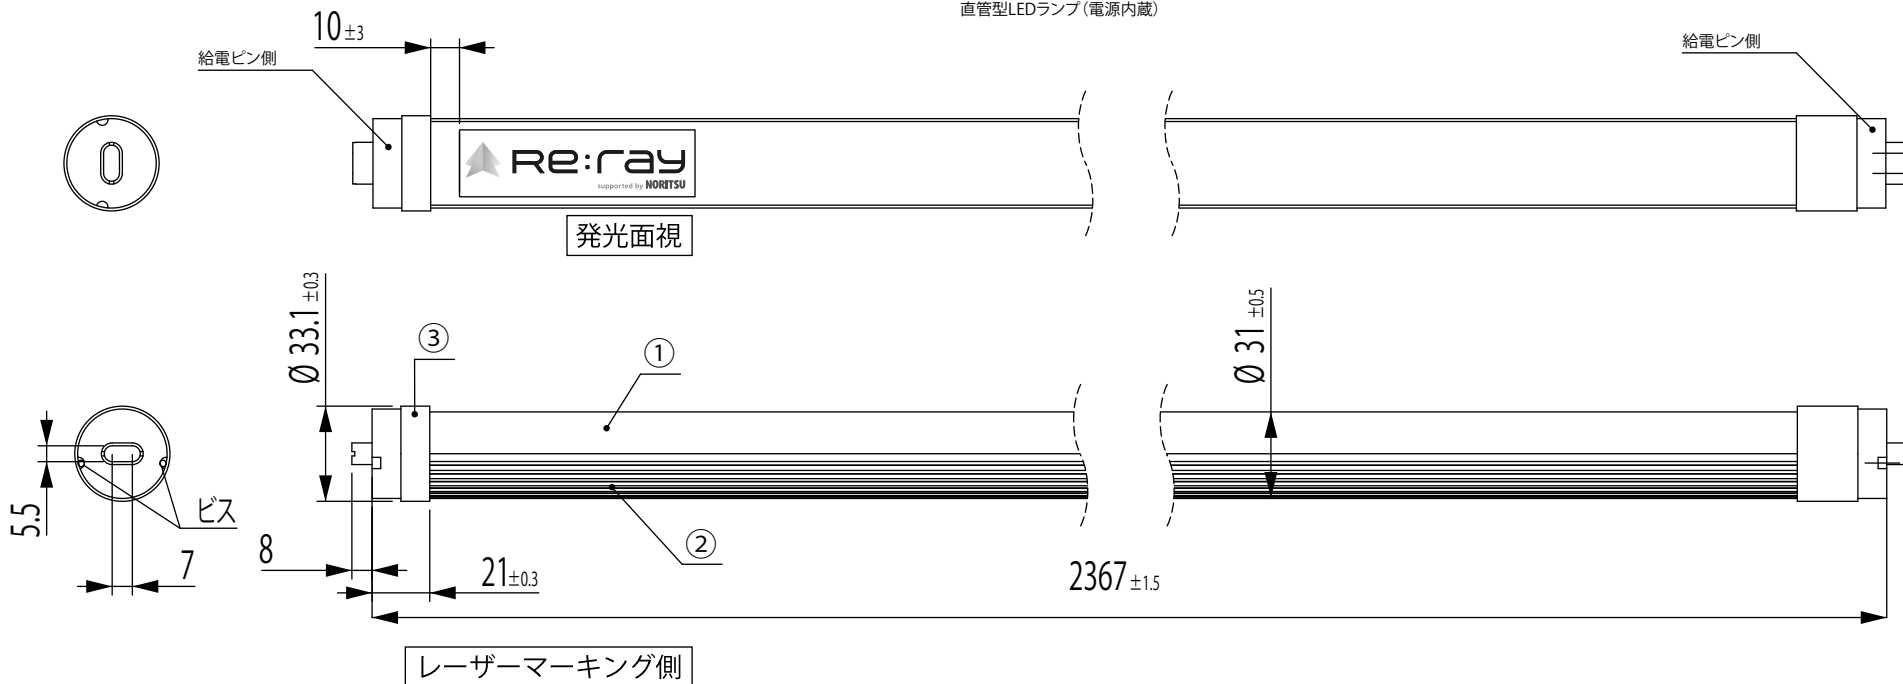

部番	部品名	個数	材質	備考
①	拡散カバー	1	PC	
②	アルミカバー	1	アルミニウム	
③	R17d 口金	2	PBT	

**⚠ 電源は必ずお切り下さい ⚠**

施工工事、取付け及び取外し時は必ず電源を切って下さい。  
故障及び破損・感電の原因となります。

ランプ仕様		
全光束	(lm)	5000
色温度	(k)	5000
平均演色評価数 (Ra)		83
質量	(g)	780
定格電圧	(V)	AC90-230
周波数	(Hz)	50/60
入力電流	(A)	0.43/0.22
消費電力	(W)	38

※従来の蛍光灯用灯具の工事後の配線図

直管型LEDランプ(電源内蔵)

- ・寸法は周囲温度25℃環境下の寸法とする。
- ・口金の寸法は「JIS C7709-1」に準ずる。

型式	REL-11381N	品名	110形直管LEDランプ
単位: mm	第三角法	NKワークス株式会社	