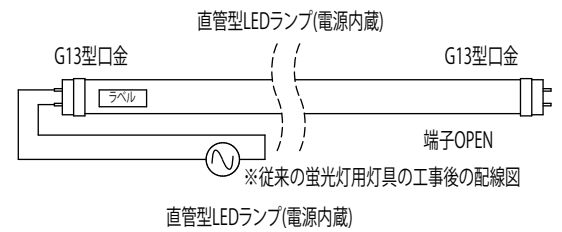

部番	部品名	個数	材質	備考
①	拡散カバー	1	PC	
②	アルミカバー	1	アルミニウム	
③	G13 口金	2	PBT	

⚠ 電源は必ずお切り下さい ⚠

施工工事、取付け及び取外し時は必ず電源を切って下さい。
故障及び破損・感電の原因となります。

ランプ仕様		
全光束	(lm)	2000
色温度	(k)	5000
平均演色評価数 (Ra)		83
質量	(g)	400
定格電圧	(V)	AC90-230
周波数	(Hz)	50/60
入力電流	(A)	0.23/0.12
消費電力	(W)	20

ラベル貼付位置

レーザーマーキング側

- ・寸法は周囲温度25℃環境下の寸法とする。
- ・口金の寸法は「JIS C7709-1」に準ずる。

型式	REL-04201N	品名	40形直管LEDランプ
単位: mm	第三角法	NKワークス株式会社	