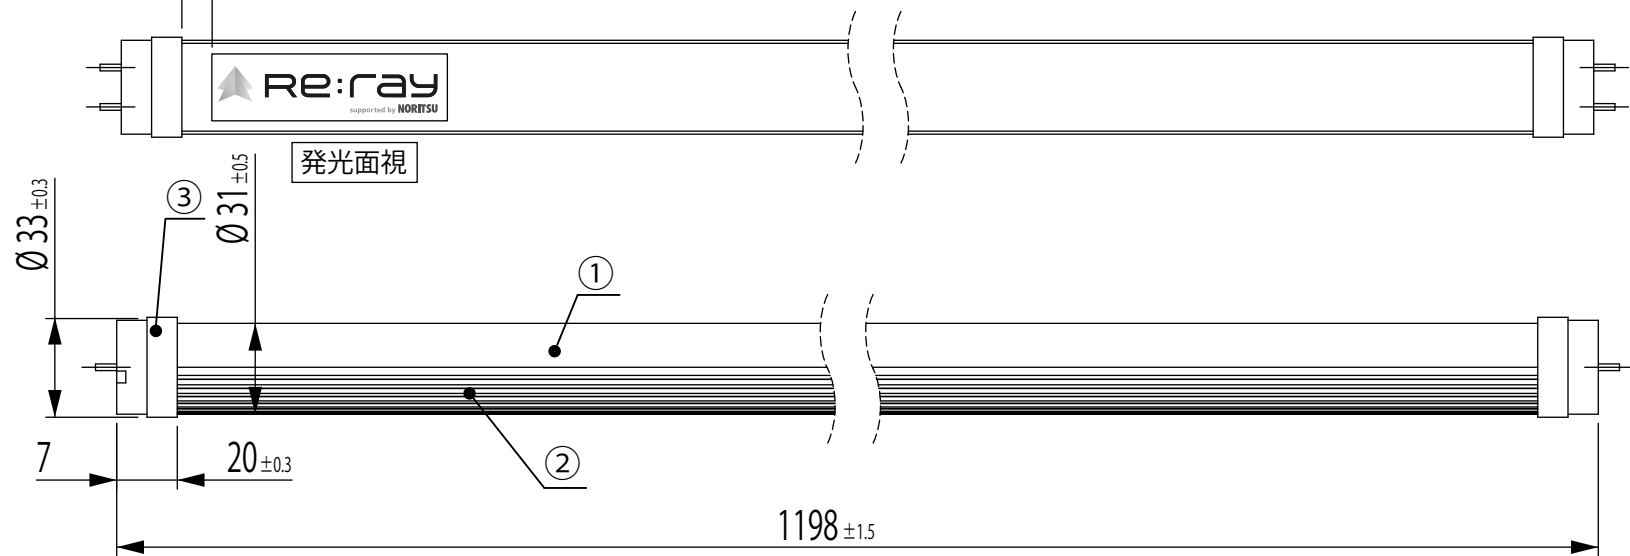

部番	部品名	個数	材質	備考
①	拡散カバー	1	PC	
②	アルミカバー	1	アルミニウム	
③	G13 口金	2	PBT	

⚠ 電源は必ずお切り下さい ⚠

施工工事、取付け及び取外し時は必ず電源を切って下さい。
故障及び破損・感電の原因となります。

ランプ仕様		
全光束	(lm)	2000
色温度	(k)	5000
平均演色評価数 (Ra)		83
質量	(g)	400
定格電圧	(V)	AC90-230
周波数	(Hz)	50/60
入力電流	(A)	0.23/0.12
消費電力	(W)	20

ラベル貼付位置

レーザーマーキング側

- ・寸法は周囲温度25℃環境下の寸法とする。
- ・口金の寸法は「JIS C7709-1」に準ずる。

型式	REL-04201N	品名	40形直管LEDランプ
単位: mm	第三角法	NKワークス株式会社	