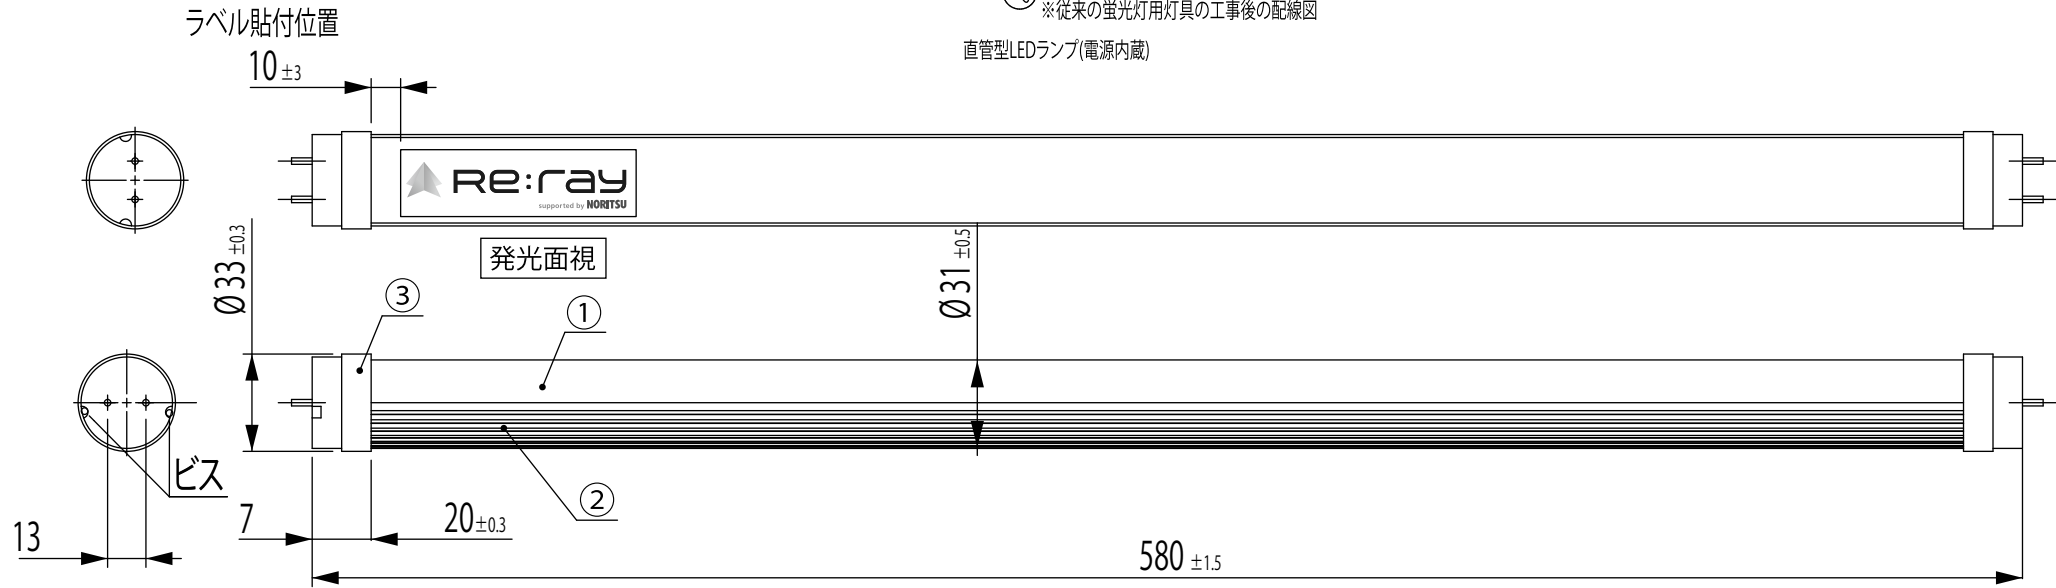

部番	部品名	個数	材質	備考
①	拡散カバー	1	PC	
②	アルミカバー	1	アルミニウム	
③	G13 口金	2	PBT	

⚠ 電源は必ずお切り下さい ⚠

施工工事、取付け及び取外し時は必ず電源を切って下さい。
故障及び破損・感電の原因となります。

ランプ仕様		
全光束	(lm)	1100
色温度	(k)	5000
平均演色評価数 (Ra)		83
質量	(g)	240
定格電圧	(V)	AC90-230
周波数	(Hz)	50/60
入力電流	(A)	0.13/0.06
消費電力	(W)	11

レーザーマーキング側

- ・寸法は周囲温度25℃環境下の寸法とする。
- ・口金の寸法は「JIS C7709-1」に準ずる。

型式	REL-02111N	品名	20形直管LEDランプ
単位: mm	第三角法	NKワークス株式会社	