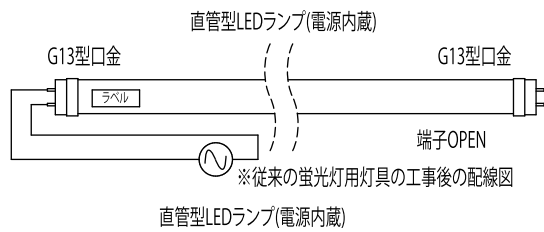

部番	部品名	個数	材質	備考
①	拡散カバー	1	PC	
②	アルミカバー	1	アルミニウム	
③	G13 口金	2	PBT	

⚠ 電源は必ずお切り下さい ⚠

施工工事、取付け及び取外し時は必ず電源を切って下さい。
故障及び破損・感電の原因となります。

ランプ仕様		
全光束	(lm)	1100
色温度	(k)	5000
平均演色評価数 (Ra)		83
質量	(g)	240
定格電圧	(V)	AC90-230
周波数	(Hz)	50/60
入力電流	(A)	0.13/0.06
消費電力	(W)	11

レーザーマーキング側

- ・寸法は周囲温度25℃環境下の寸法とする。
- ・口金の寸法は「JIS C7709-1」に準ずる。

型式	REL-02111N	品名	20形直管LEDランプ
単位: mm	第三角法	NKワークス株式会社	