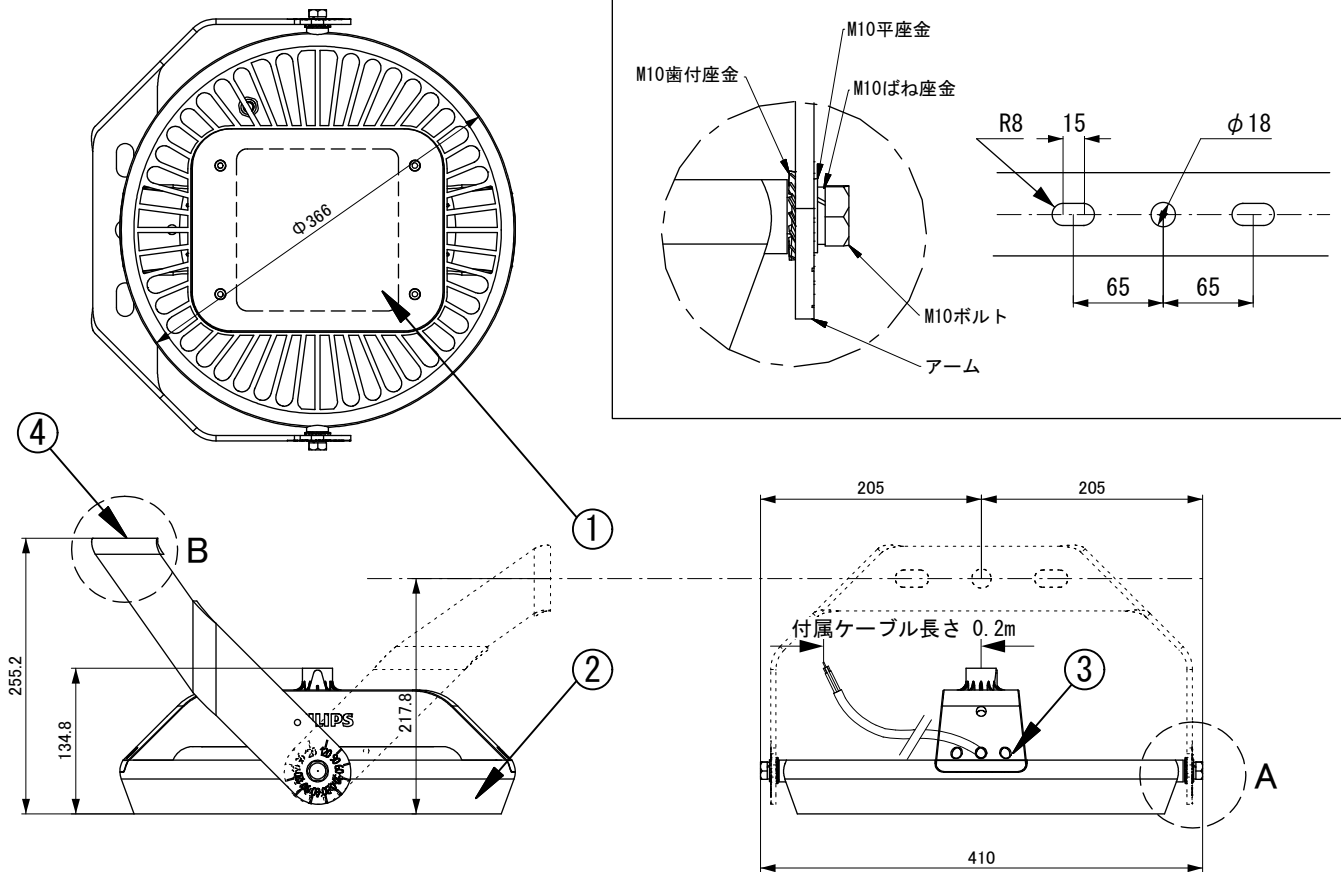

安全に関するご注意

- ●施工は取扱説明書に従い確実に行ってください。施工に不備があると火災・感電・落下の原因となります。
- ●本器具は屋外や浴室などの湿度の高い場所には取り付けしないで下さい。絶縁不良による感電、火災の原因となります。
- ●合板やベニヤなどの柔らかい木材には取り付けしないで下さい。取り付けなどの不備があると落下の原因となることがあります。
- ●アース工事は、電気設備の基準に従い確実に行ってください。火災・故障・短寿命の原因となります。
- ●器具の改造および構成部品の交換をしないでください。火災・感電・落下の原因となります。
- ●配線する際など電線に張力をかけないでください。断線による感電・火災の原因となります。

使用上の注意

- ●保護ガラス（強化ガラス）にかけ、ひび割れの発生しているものは使用しないで下さい。破損・落下の原因となります。
- ●周囲温度-20℃～45℃以外では使用しないでください。火災、LEDユニット短寿命の原因となります。
- ●点灯中や、消灯直後は、保護ガラスや、放熱フィンが熱いので、絶対に触らないで下さい。やけどの原因となります。
- ●LEDにはパツキがあるため、同一商品でも商品ごとに発光色・明るさが異なる場合があります。あらかじめご了承ください。
- ●調光コントローラーとの併用はできません。
- ●振動のある場所、湾岸隣接地域、腐食性ガスの発生する場所では使用しないでください。火災・感電・落下・錆の原因となります。
- ●照射面側を密閉しないでください。短寿命の原因となります。
- ●点灯中の器具の近くで長時間の作業をしたり器具を直視しないでください。
- ●器具の点検や交換が不可能な個所には設置しないでください。

A:本体取付詳細

B:取付アーム詳細

12 NC	型番	定格入力電圧	周波数	入力電流	消費電力	配光	色温度 (K)
9114 015 78501	BY619P LED100/NW PSU WB	AC 200-240V	50/60Hz	0.59-0.50A	110W	ワイド	4000K
9114 015 78101	BY619P LED100/CW PSU WB						6000K
12 NC	型番	オプション：取付アーム					
9114 015 78701	BY619Z MB						

部番	部品名	材料	数量	備考	照査	品名	GreenPerform LED Highbay
6					K. Murakami	型番	図中
5						12NC	図中
4	オプション：取付アーム	アルミダイカスト	1	粉体塗装仕上げ	S. Shinozuka	保護等級	IP65（屋内仕様）
3	付属ベース	アルミダイカスト	1	粉体塗装仕上げ		重量	本体：5.7kg アーム：2.0kg
2	灯体	アルミダイカスト	1	粉体塗装仕上げ	作成日	2013年05月07日	
1	カバー	強化ガラス	1