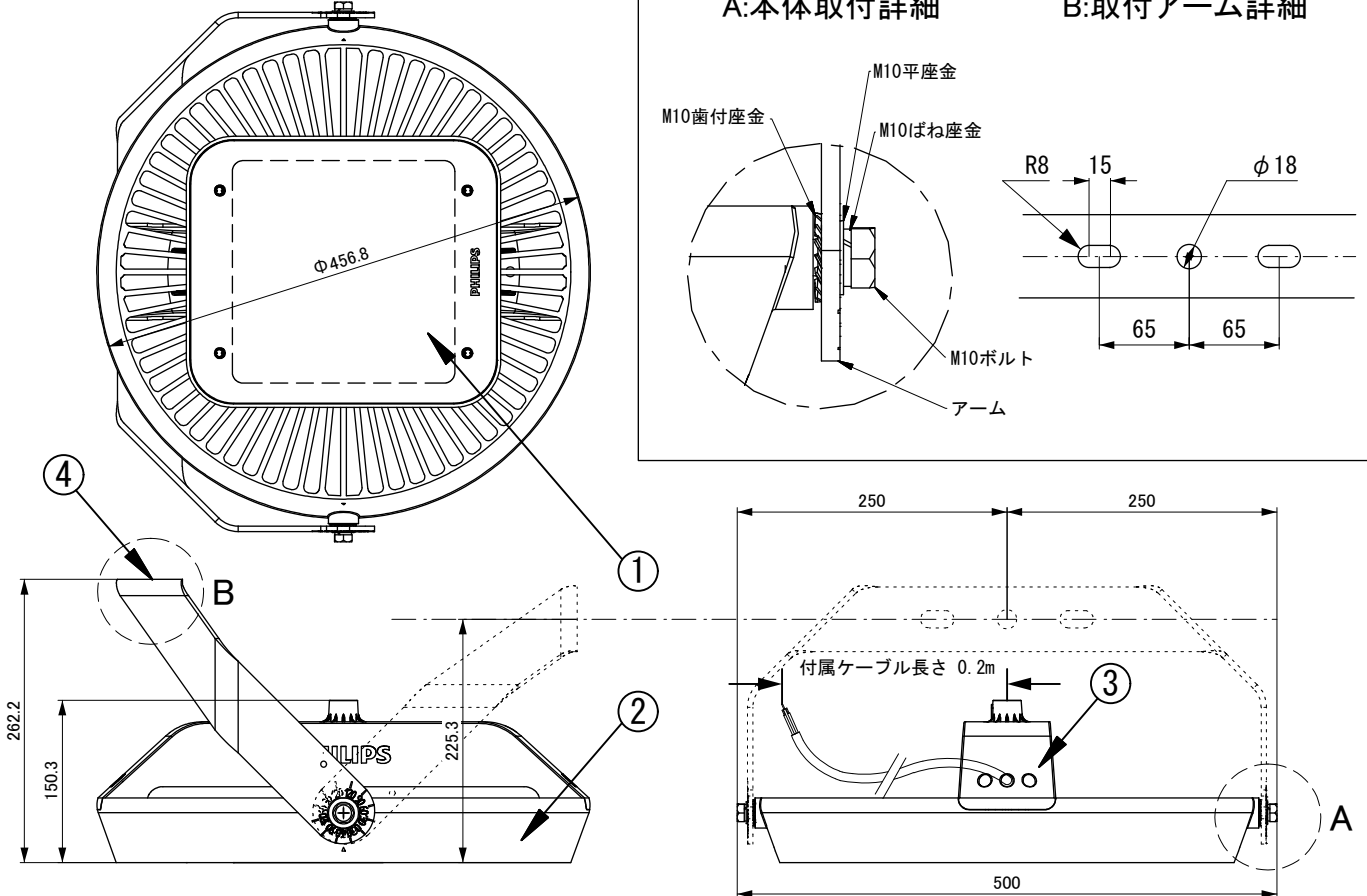

安全に関するご注意

- ●施工は取扱説明書に従い確実に行ってください。施工に不備があると火災・感電・落下の原因となります。
- ●本器具は屋外や浴室などの湿度の高い場所には取り付けしないで下さい。絶縁不良による感電、火災の原因となります。
- ●合板やベニヤなどの柔らかい木材には取り付けしないで下さい。取り付けなどの不備があると落下の原因となることがあります。
- ●アース工事は、電気設備の基準に従い確実に行ってください。火災・故障・短寿命の原因となります。
- ●器具の改造および構成部品の交換をしないでください。火災・感電・落下の原因となります。
- ●配線する際など電線に張力をかけないでください。断線による感電・火災の原因となります。

使用上の注意

- ●保護ガラス（強化ガラス）にかけ、ひび割れの発生しているものは使用しないで下さい。破損・落下の原因となります。
- ●周囲温度-20℃～45℃以外では使用しないでください。火災、LEDユニット短寿命の原因となります。
- ●点灯中や、消灯直後は、保護ガラスや、放熱フィンが熱いので、絶対に触らないで下さい。やけどの原因となります。
- ●LEDにはパツキがあるため、同一商品でも商品ごとに発光色・明るさが異なる場合があります。あらかじめご了承ください。
- ●調光コントローラーとの併用はできません。
- ●振動のある場所、湾岸隣接地域、腐食性ガスの発生する場所では使用しないでください。火災・感電・落下・錆の原因となります。
- ●照射面側を密閉しないでください。短寿命の原因となります。
- ●点灯中の器具の近くで長時間の作業をしたり器具を直視しないでください。
- ●器具の点検や交換が不可能な個所には設置しないでください。

A:本体取付詳細

B:取付アーム詳細

12 NC	型番	定格入力電圧	周波数	入力電流	消費電力	配光	色温度 (K)
9114 015 77801	BY618P LED200/NW PSU WB	AC 200-240V	50/60Hz	1.03-0.86A	210W	ワイド	4000K
9114 015 77501	BY618P LED200/CW PSU WB						6000K
12 NC	型番	オプション：取付アーム					
9114 015 78801	BY618Z MB						

部番	部品名	材料	数量	備考	照査	品名	GreenPerform LED Highbay
6					K. Murakami	型番	図中
5						12NC	図中
4	オプション：取付アーム	アルミダイカスト	1	粉体塗装仕上げ	S. Shinozuka	保護等級	IP65（屋内仕様）
3	付属ベース	アルミダイカスト	1	粉体塗装仕上げ		重量	本体：10.0kg アーム：2.2kg
2	灯体	アルミダイカスト	1	粉体塗装仕上げ	作成日	2013年05月07日	
1	カバー	強化ガラス	1