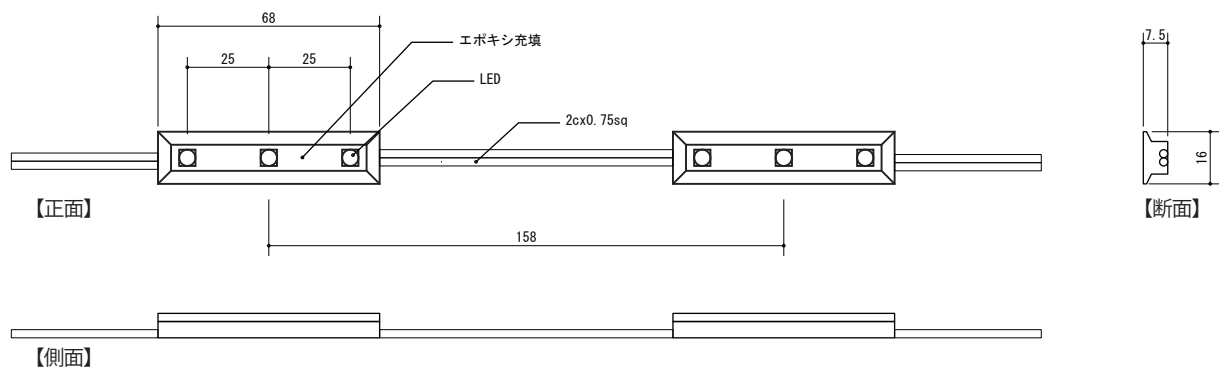

## 製品仕様

Re.WL (LAMP)

専用DCトランス 使用する本灯具の数にあわせて、電源を選択して下さい。		
品番	接続可能数	出力
BMA-28022	10個	12V 0.9A
BMA-28023E	50個	12V 4.3A
BMA-28024E	100個	12V 8.5A
BMA-28025E	150個	12V 12.5A

\*使用環境温度：-20~65℃  
\*直列最大連結数：50個

LED数	3灯	型番 DBNGL-14098WL
光源色	電球色	
モジュール間連結方式	WIRE to WIRE	 supported by <b>NORITSU</b>
駆動電圧	DC12V	
消費電流	60mA	
消費電力	0.72W	
指向角度	120°	
製品規格	L:41mm、W:11mm、H:6	
モジュール当たり輝度 (mcd)	—	
防水規格	IP68	
放熱	放熱回路構成	