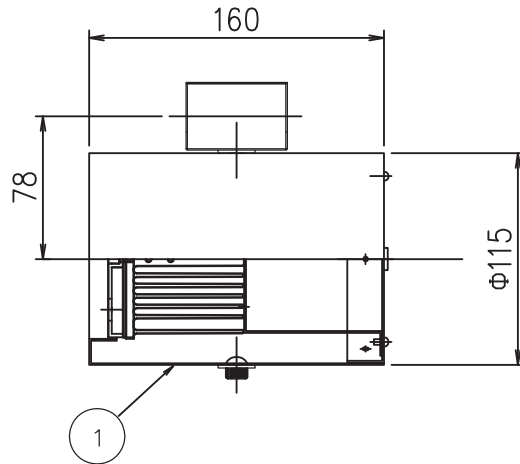

品番	ランプ色	仕上色	配光
BSSL-34053WW-60	白色	白半艶塗装	中角
BSSL-34053WL-60	電球色		
BSSL-34053WW-40	白色		狭角
BSSL-34053WL-40	電球色		
BSSL-34054BW-60	白色	黒半艶塗装	中角
BSSL-34054BL-60	電球色		
BSSL-34054BW-40	白色		狭角
BSSL-34054BL-40	電球色		

色温度	
白色	4500 k
電球色	2900 k

全光束	
白色	1450 lm
電球色	1160 lm

定格	
周波数	50Hz / 60Hz
入力電圧	AC100V
入力電流	0.27A
入力電力	16.8W

※LED素子は白熱灯・蛍光灯などの一般光源に比べバラツキがあるため発光色、明るさが異なる場合がありますのでご了承ください。

9				適合ランプ	特記事項：			
8				④ 別売	LED 17W			
7				品名	品番 BSSL-34053WW BSSL-34053WL BSSL-34054BW BSSL-34054BL			
6				スポットライト				
5	取付座	SPC t1.0	1	投影法	製図	検印	担当	図面作成日
4	アーム	SPC t1.6	1					
3	電源ユニット	17W用	1	第三角法	肥塚			H24年 5月 16日
2	LEDランプ	17W	1					
1	本体	別表参照	1	縮尺	 RE:ray supported by NORITSU			
部番	部品名	仕様	員数	重量				