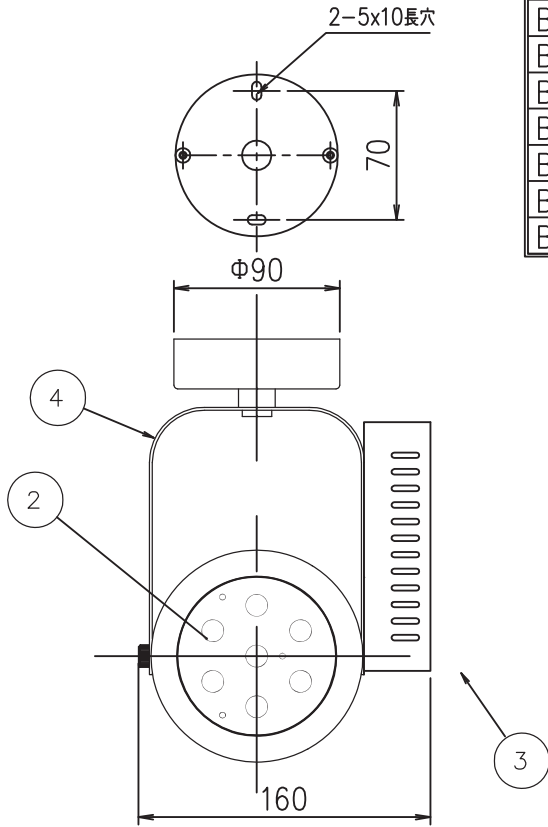

品番	ランプ色	仕上色	配光
BSSL-34053WW-60	白色	白半艶塗装	中角
BSSL-34053WL-60	電球色		
BSSL-34053WW-40	白色		狭角
BSSL-34053WL-40	電球色		
BSSL-34054BW-60	白色	黒半艶塗装	中角
BSSL-34054BL-60	電球色		
BSSL-34054BW-40	白色		狭角
BSSL-34054BL-40	電球色		

色温度	
白色	4500 k
電球色	2900 k

全光束	
白色	1450 lm
電球色	1160 lm

定格	
周波数	50Hz / 60Hz
入力電圧	AC100V
入力電流	0.27A
入力電力	16.8W

※LED素子は白熱灯・蛍光灯などの一般光源に比べバラツキがあるため発光色、明るさが異なる場合がありますのでご了承ください。

9				適合ランプ	特記事項：			
8				④ 別売	LED 17W			
7				品名	品番 BSSL-34053WW BSSL-34053WL BSSL-34054BW BSSL-34054BL			
6				スポットライト				
5	取付座	SPC t1.0	1	投影法	製図	検印	担当	図面作成日
4	アーム	SPC t1.6	1					
3	電源ユニット	17W用	1	第三角法	肥塚			H24年 5月 16日
2	LEDランプ	17W	1					
1	本体	別表参照	1	縮尺	 RE:ray supported by NORITSU			
部番	部品名	仕様	員数	重量				