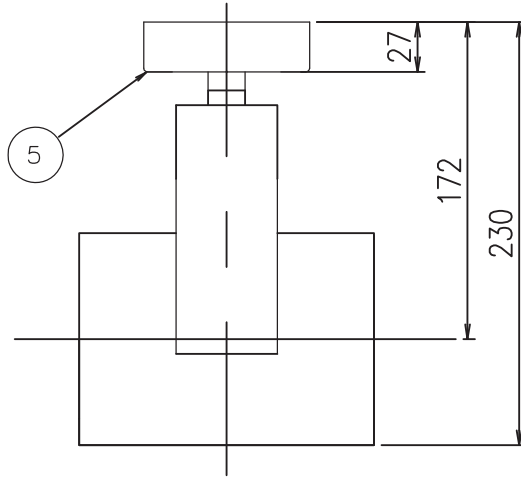

品番	ランプ色	仕上色	配光
BSSL-34053WW-60	白色	白半艶塗装	中角
BSSL-34053WL-60	電球色		
BSSL-34053WW-40	白色		狭角
BSSL-34053WL-40	電球色		
BSSL-34054BW-60	白色	黒半艶塗装	中角
BSSL-34054BL-60	電球色		
BSSL-34054BW-40	白色		狭角
BSSL-34054BL-40	電球色		

色温度	
白色	4500 k
電球色	2900 k

全光束	
白色	1450 lm
電球色	1160 lm

定格	
周波数	50Hz / 60Hz
入力電圧	AC100V
入力電流	0.27A
入力電力	16.8W

※LED素子は白熱灯・蛍光灯などの一般光源に比べバラツキがあるため発光色、明るさが異なる場合がありますのでご了承ください。

9				適合ランプ	特記事項：			
8				④ 別売	LED 17W			
7				品名	品番 BSSL-34053WW BSSL-34053WL BSSL-34054BW BSSL-34054BL			
6				スポットライト				
5	取付座	SPC t1.0	1	投影法	製図	検印	担当	図面作成日
4	アーム	SPC t1.6	1					
3	電源ユニット	17W用	1	第三角法	肥塚			H24年 5月 16日
2	LEDランプ	17W	1					
1	本体	別表参照	1	縮尺	 RE:ray supported by NORITSU			
部番	部品名	仕様	員数	重量				