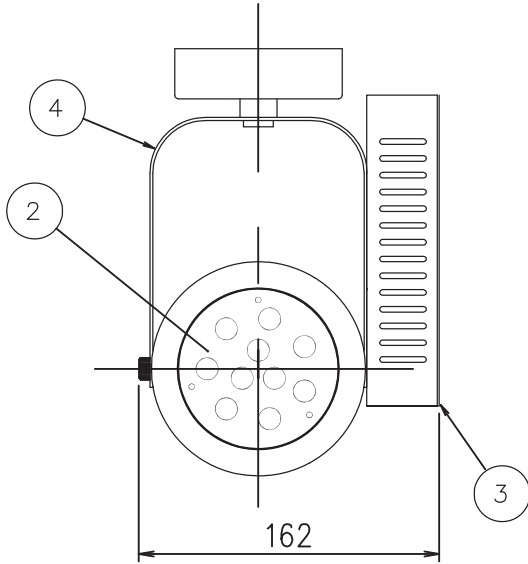

| 品番 | ランプ色 | 仕上色 | 配光 |
|-----------------|------|-------|----|
| BSSL-34050WW-60 | 白色 | 白半艶塗装 | 中角 |
| BSSL-34050WL-60 | 電球色 | | |
| BSSL-34050WW-40 | 白色 | | 狭角 |
| BSSL-34050WL-40 | 電球色 | | |
| BSSL-34051BW-60 | 白色 | 黒半艶塗装 | 中角 |
| BSSL-34051BL-60 | 電球色 | | |
| BSSL-34051BW-40 | 白色 | | 狭角 |
| BSSL-34051BL-40 | 電球色 | | |

※LED素子は白熱灯・蛍光灯などの一般光源に比べバラツキがあるため発光色、明るさが異なる場合がありますのでご了承ください。

| | | | | | | | | | |
|----|--------|----------|----|---|--|------------|----|--------------|--|
| 9 | | | | 適合ランプ | 特記事項： | | | | |
| 8 | | | | ① 別売 | LED 24W | LED電源ユニット付 | | | |
| 7 | | | | 品名 | 品番 | | | | |
| 6 | | | | スポットライト | BSSL-34050WW BSSL-34050WL BSSL-34051BW BSSL-34051BL | | | | |
| 5 | 取付座 | SPC t1.0 | 1 | 投影法 | 製図 | 検印 | 担当 | 図面作成日 | |
| 4 | アーム | SPC t1.6 | 1 | 第三角法 | 肥塚 | | | H24年 6 月 5 日 | |
| 3 | 電源ユニット | 24W用 | 1 | | | | | | |
| 2 | LEDランプ | 24W | 1 | 縮尺 | 1:4 | | | | |
| 1 | 本体 | 別表参照 | 1 | 重量 | 1.2kg | | | | |
| 部番 | 部品名 | 仕様 | 員数 |  Re:ray supported by NORITSU | | | | | |