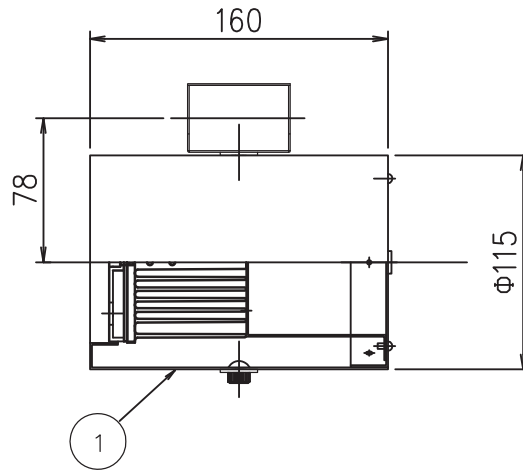

| 品番 | ランプ色 | 仕上色 | 配光 |
|-----------------|------|-------|----|
| BSSL-34050WW-60 | 白色 | 白半艶塗装 | 中角 |
| BSSL-34050WL-60 | 電球色 | | |
| BSSL-34050WW-40 | 白色 | | 狭角 |
| BSSL-34050WL-40 | 電球色 | | |
| BSSL-34051BW-60 | 白色 | 黒半艶塗装 | 中角 |
| BSSL-34051BL-60 | 電球色 | | |
| BSSL-34051BW-40 | 白色 | | 狭角 |
| BSSL-34051BL-40 | 電球色 | | |

※LED素子は白熱灯・蛍光灯などの一般光源に比べバラツキがあるため発光色、明るさが異なる場合がありますのでご了承ください。

| | | | | | | | | | |
|----|--------|----------|----|---|--|------------|----|--------------|--|
| 9 | | | | 適合ランプ | 特記事項： | | | | |
| 8 | | | | ① 別売 | LED 24W | LED電源ユニット付 | | | |
| 7 | | | | 品名 | 品番 | | | | |
| 6 | | | | スポットライト | BSSL-34050WW BSSL-34050WL BSSL-34051BW BSSL-34051BL | | | | |
| 5 | 取付座 | SPC t1.0 | 1 | 投影法 | 製図 | 検印 | 担当 | 図面作成日 | |
| 4 | アーム | SPC t1.6 | 1 | 第三角法 | 肥塚 | | | H24年 6 月 5 日 | |
| 3 | 電源ユニット | 24W用 | 1 | | | | | | |
| 2 | LEDランプ | 24W | 1 | 縮尺 | 1:4 | | | | |
| 1 | 本体 | 別表参照 | 1 | 重量 | 1.2kg | | | | |
| 部番 | 部品名 | 仕様 | 員数 |  Re:ray supported by NORITSU | | | | | |