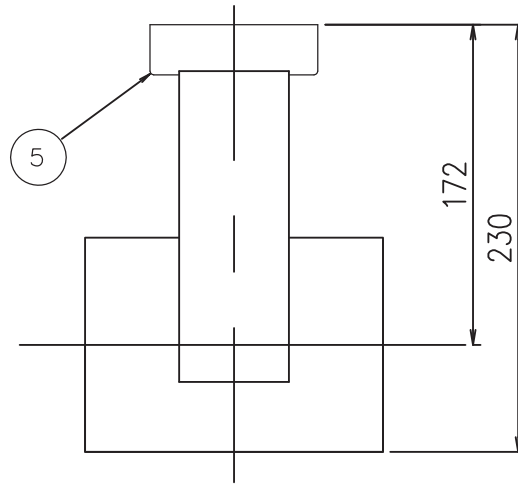

| 品番 | ランプ色 | 仕上色 | 配光 |
|-----------------|------|-------|----|
| BSSL-34050WW-60 | 白色 | 白半艶塗装 | 中角 |
| BSSL-34050WL-60 | 電球色 | | |
| BSSL-34050WW-40 | 白色 | | 狭角 |
| BSSL-34050WL-40 | 電球色 | | |
| BSSL-34051BW-60 | 白色 | 黒半艶塗装 | 中角 |
| BSSL-34051BL-60 | 電球色 | | |
| BSSL-34051BW-40 | 白色 | | 狭角 |
| BSSL-34051BL-40 | 電球色 | | |

※LED素子は白熱灯・蛍光灯などの一般光源に比べバラツキがあるため発光色、明るさが異なる場合がありますのでご了承ください。

| | | | | | | | | | |
|----|--------|----------|----|---|--|------------|----|--------------|--|
| 9 | | | | 適合ランプ | 特記事項： | | | | |
| 8 | | | | ① 別売 | LED 24W | LED電源ユニット付 | | | |
| 7 | | | | 品名 | 品番 | | | | |
| 6 | | | | スポットライト | BSSL-34050WW BSSL-34050WL BSSL-34051BW BSSL-34051BL | | | | |
| 5 | 取付座 | SPC t1.0 | 1 | 投影法 | 製図 | 検印 | 担当 | 図面作成日 | |
| 4 | アーム | SPC t1.6 | 1 | 第三角法 | 肥塚 | | | H24年 6 月 5 日 | |
| 3 | 電源ユニット | 24W用 | 1 | | | | | | |
| 2 | LEDランプ | 24W | 1 | 縮尺 | 1:4 | | | | |
| 1 | 本体 | 別表参照 | 1 | 重量 | 1.2kg | | | | |
| 部番 | 部品名 | 仕様 | 員数 |  Re:ray supported by NORITSU | | | | | |