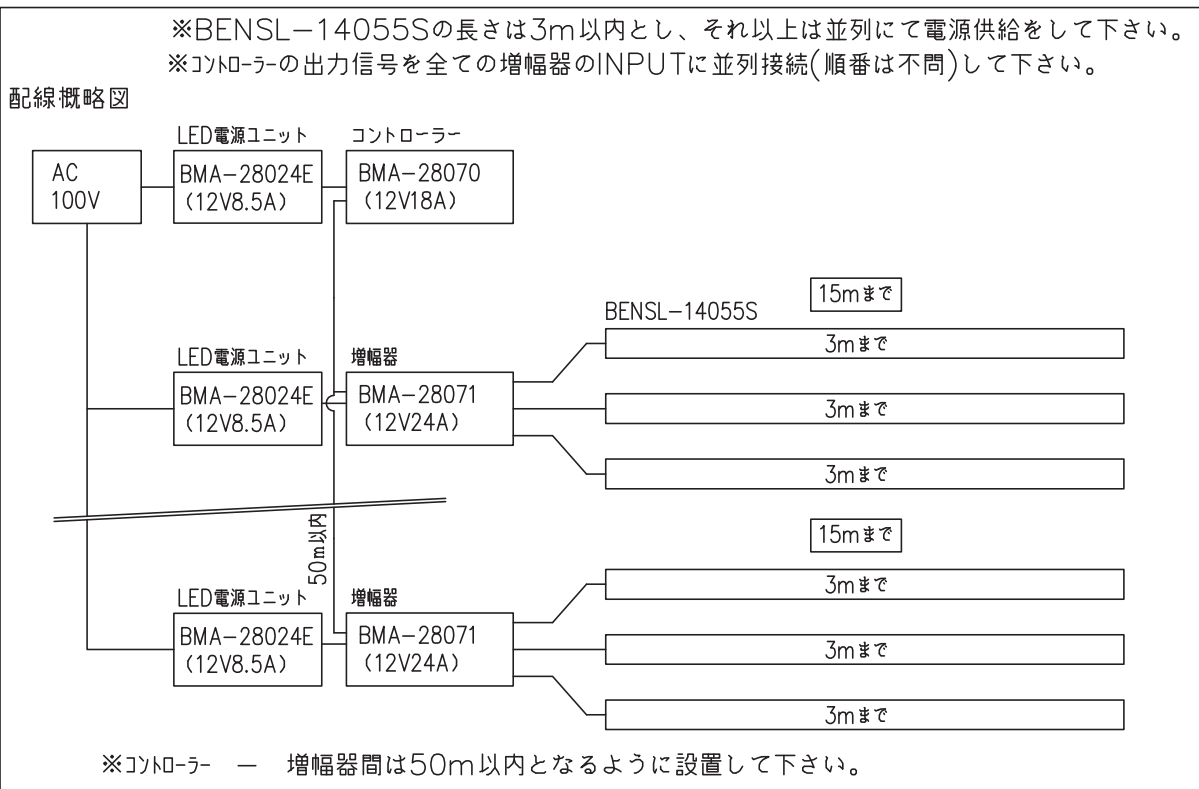

※コントローラと増幅器間、増幅器とBENSL-14055S間の電源線は0.75mm以上を使用して下さい。

9					適合ランプ 付。別売	特記事項：				
8										
7					品名	品番 BMA-28071				
6					増幅器	(12V24A)				
5						設計	製図	検印	担当	図面作成日
4					投影法	第三角法		肥塚		H24年 10月 22日
3										
2										
1	本体		1		縮尺	 Re:ray supported by NORITSU				
部番	部品名	仕様	員数	備考	重量					