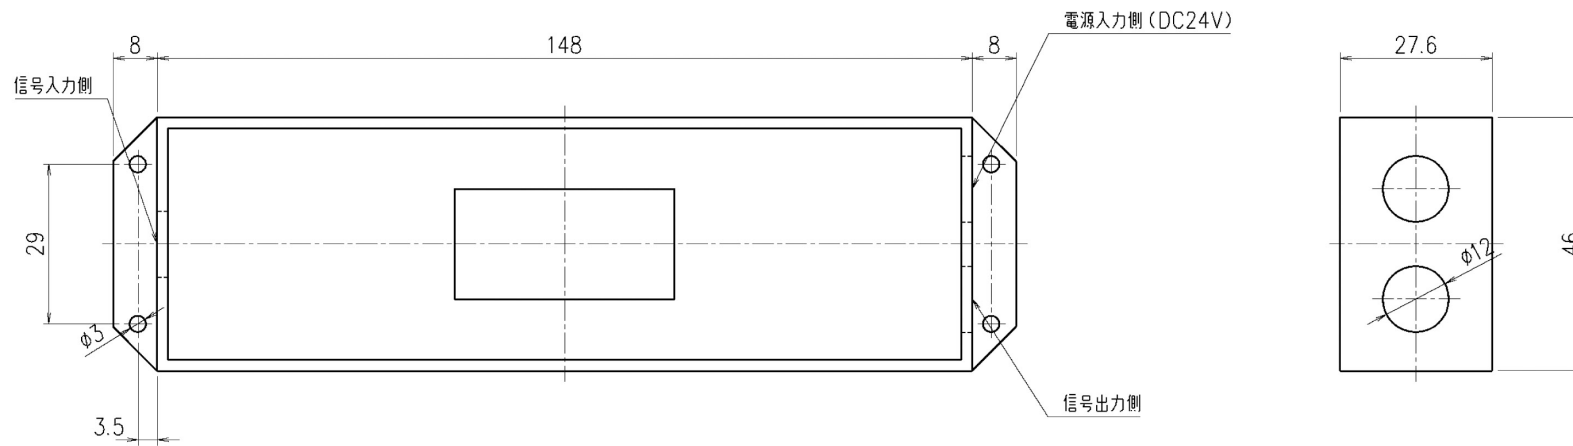

品番 BMA-28031

増幅器 (HUB)

備考 入力電圧: DC7.5V~24V用

※屋外設置時は、別途防水用BOXが必要です。

A-LINE用 HUB

10				6				2				設計	製図	検印	担当	図面作成日	縮尺
9				5				1				長谷山				H19年 5月 11日	1/1
8				4				番号	品名	材質	数量	摘要					
7				3				訂正	年 月 日			年 月 日					