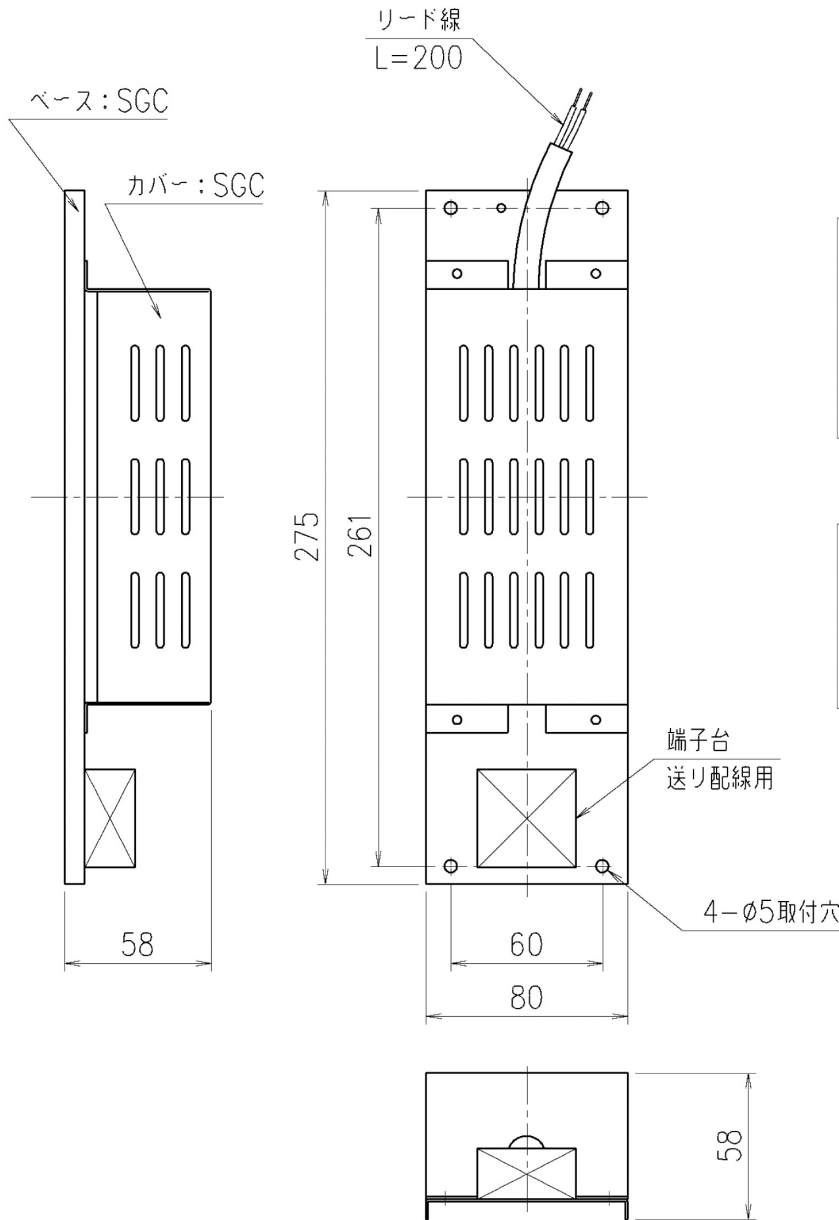

品番

BMA-28024 E

品名 DC12V LED電源ユニット(8.5A)

定格	
入力電圧	AC100V
入力電流	2.4A
出力電圧	DC12V
出力電流	8.5A

出力側リード線	
HVSF - 1.25sq × 1	
(+) 側	赤
(-) 側	黒

6					3						年月日
5					2						年月日
4					1						年月日
番号	品名	材質	数量	摘要	番号	品名	材質	数量	摘要	訂正	
特記事項				適合ランプ 付・別売	設計	製図	検印	担当	図面作成日		縮尺
※屋内用 ※断熱施工不可					器具重量	0.8 kg	長谷山	肥塚		H21年 8月 21日	1/3