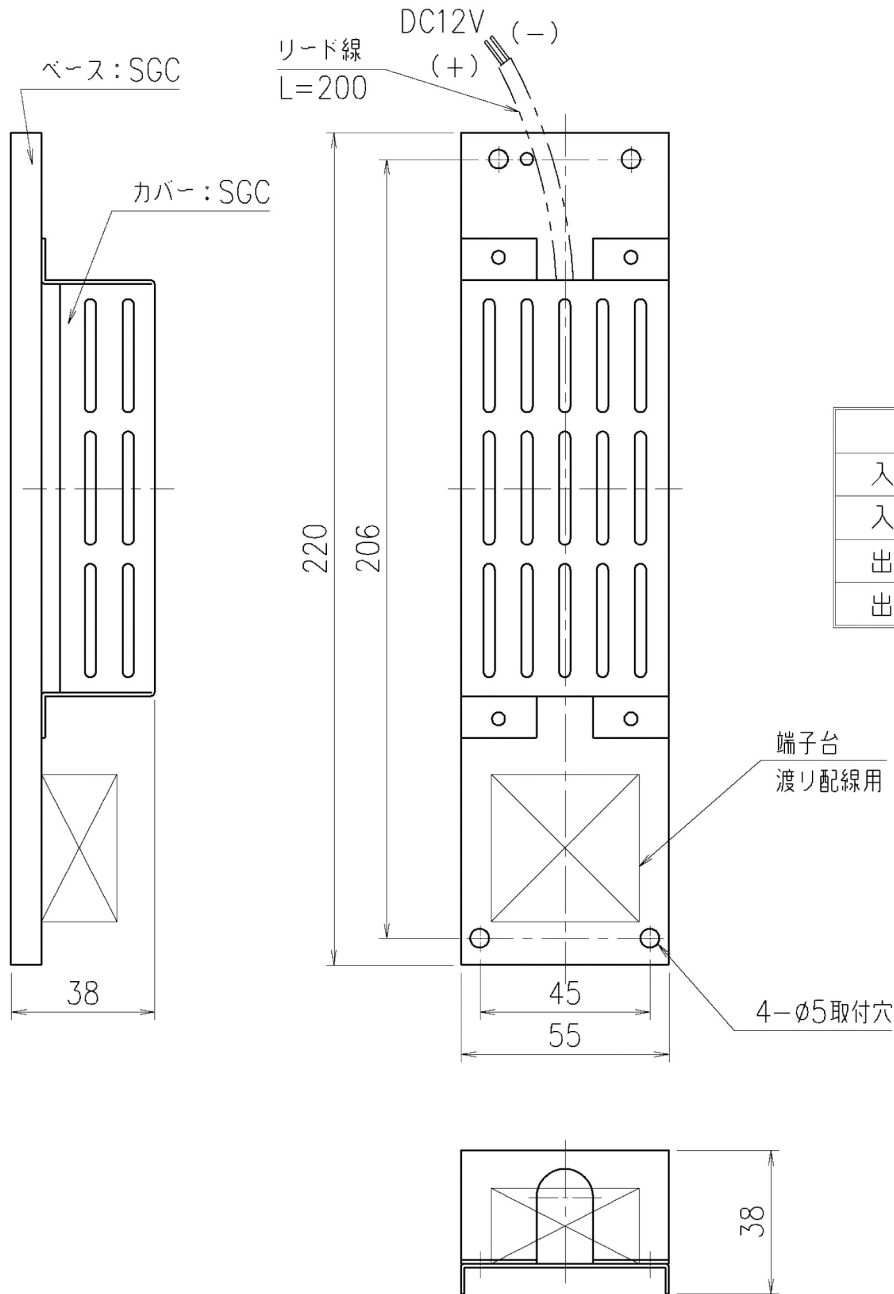

品番

BMA-28022

品名 DC12V LED電源ユニット (0.9A)

定格

定格

入力電圧	AC100V
入力電流	0.3A
出力電圧	DC12V
出力電流	0.9A

端子台
渡り配線用

4-φ5取付穴

6					3						年月日	
5					2						年月日	
4					1						年月日	
番号	品名	材質	数量	摘要	番号	品名	材質	数量	摘要	訂正		
特記事項				適合ランプ付・別売	設計 製図 検印 担当				図面作成日		縮尺	
				器具重量	0.5 kg				H20年 7月 17日		1/2	
				RE:ray supported by NORITSU								