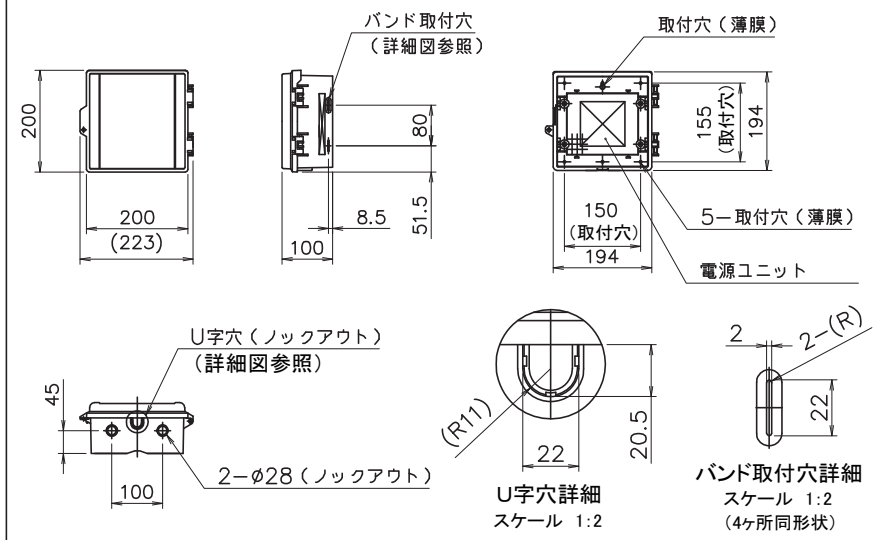

BMA-28074(防水BOX付電源) 詳細図

スケール 1:10(1:2)

品番	ランプ色	配光
BGSL-20057GW-110	白色	広角
BGSL-20057GW-40	白色	中角
BGSL-20057GL-110	電球色	広角
BGSL-20057GL-40	電球色	中角

全光束		色温度	
白色	4760 lm	白色	4500 k
電球色	3650 lm	電球色	2900 k

定格	
周波数	50Hz / 60Hz
入力電圧	AC100V / 200V
入力電流	0.49A / 0.24A
消費電力	49.88W / 49.09W
漏洩電流	0.01mA以下

※LED素子は白熱灯・蛍光灯などの一般光源に比べバツキがあるため発光色、明るさが異なる場合がありますのでご了承ください。

9					適合ランプ 付 別売 LED 50W	特記事項: LED電源ユニット付 防雨形 防水BOX付
8						
7					品名 スポットライト	品番 BGSL-20057GW-110 BGSL-20057GW-40 BGSL-20057GL-110 BGSL-20057GL-40
6						
5						
4					設計 製図 検印 担当	図面作成日
3					投影法 第三角法	肥塚
2						H24年 11月 6日
1					縮尺 1:5 重量 7.5 kg	
部番	部品名	仕様	員数	備考	 Re:ray supported by NORITSU	