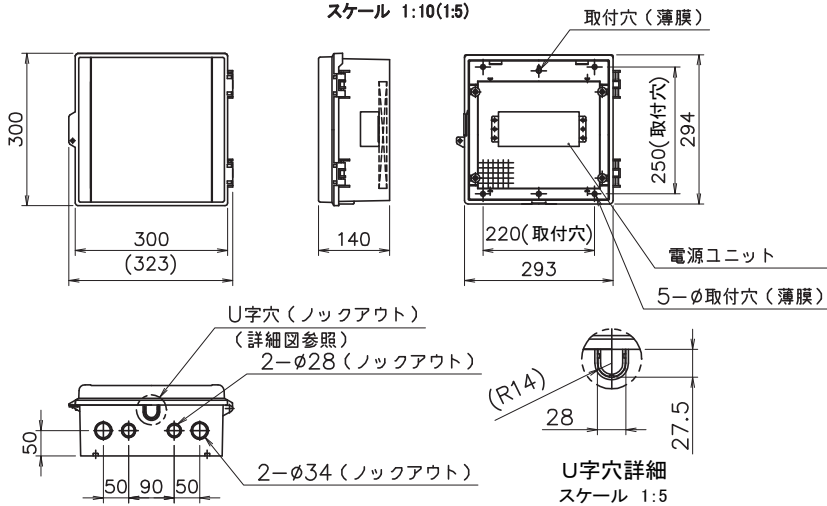

BMA-28073(防水BOX付電源) 詳細図

スケール 1:10(1:5)

品番	ランプ色	配光
BGSL-20056GW-110	白色	広角
BGSL-20056GW-40	白色	狭角
BGSL-20056GL-110	電球色	広角
BGSL-20056GL-40	電球色	狭角

全光束		色温度	
白色	7160 lm	白色	4500 k
電球色	5400 lm	電球色	2900 k

定格	
周波数	50Hz / 60Hz
入力電圧	AC100V / 200V
入力電流	0.76A / 0.37A
消費電力	76.32W / 74.41W
漏洩電流	0.01mA以下

※LED素子は白熱灯・蛍光灯などの一般光源に比べバラツキがあるため発光色、明るさが異なる場合がありますのでご了承ください。

9					適合ランプ 別売 LED 76W	特記事項： LED電源ユニット付 防雨形 防水BOX付
8						
7					品名 スポットライト	品番 BGSL-20056GW-110 BGSL-20056GW-40 BGSL-20056GL-110 BGSL-20056GL-40
6						
5						
4					投影法 第三角法	設計 製図 検印 担当 肥塚
3						図面作成日 H24年 11月 5日
2					縮尺 1:5	
1					重量 10.5 kg	
部番	部品名	仕様	員数	備考	 Re:ray supported by NORITSU	