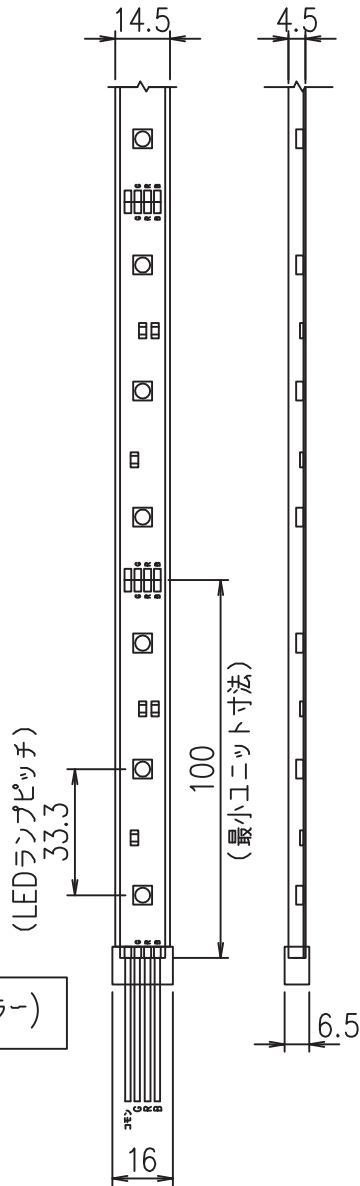

品 番

BENSL-14055S

品 名 室内専用 演出照明

(3色カラー)

SPEC	
使用電圧 (V)	DC12V
電流値 (A)	0.36A/m
使用LED / 灯数	チップ型LED (SMD) RGB 3in1
色温度 (K)	
光束値 (lm)	
高度値 (cd)	
配光角度	
仕 様	本体：銅色、防水用透明チューブ付 (PE)
備 考	DC12V電源用、コントローラー別 (12V) 最小ユニットで切断可能、屋内用 ※1ユニットの長さは3m以内とし、それ以上は 並列にて電源供給して下さい。

6					3						訂 正
5					2						年 月 日
4					1						年 月 日
番号	品 名	材 質	数 量	摘 要	番号	品 名	材 質	数 量	摘 要		年 月 日

特記事項	適合ランプ 付・別売	設計	製図	検印	担当	図面作成日	縮尺
	器具重量	kg	長谷山	肥塚		H20年 1月 16日	1/2
		RE:RAY		supported by NORITSU			